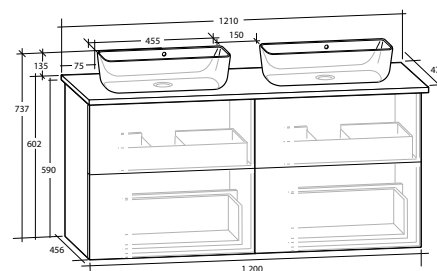

MÖBELPAKET 120, MED REKTANGULÄRA TVÅTTSTÅLL

Rekommenderad monteringshöjd från golv till ovasida tvättställ är 940 mm.