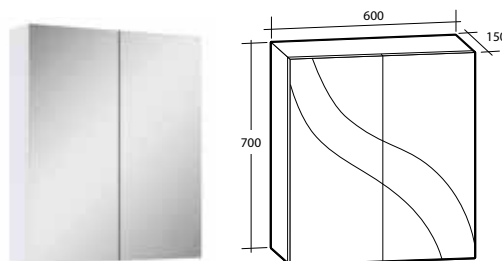

**ARIELLA 45**

1 dörr, 2 hyllor, eluttag IP44

B 450 X H 700 X D 150 MM

Vit högblank

8947462

**ARIELLA 60**

2 dörrar, 2 hyllor, med eller utan eluttag IP44

B 600 X H 700 X D 150 MM