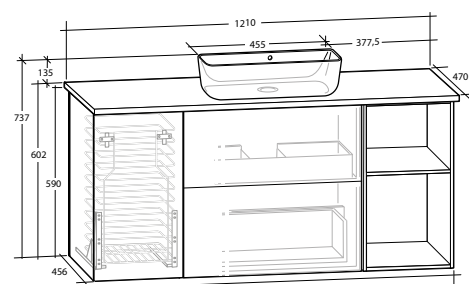

MÖBELPAKET 120, MED REKTANGULÄRT TVÄTTSTÄLL

Rekommenderad monteringshöjd från golv till ovasida tvättställ är 940 mm.