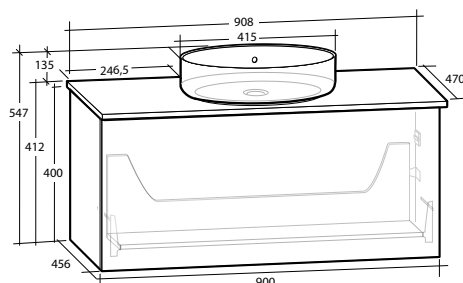

MÖBELPAKET 90, MED RUNT TVÄTTSTÄLL