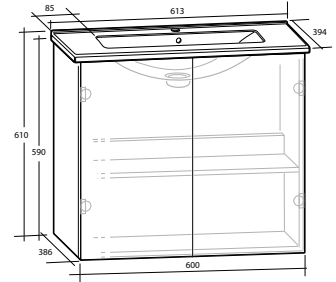

MÖBELPAKET 60 KOMPACT, MED DÖRRAR