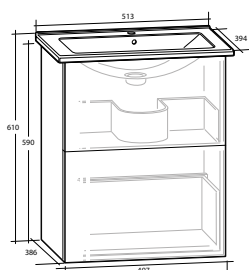

**MÖBELPAKET 50 KOMPACT,
MED LÅDOR**