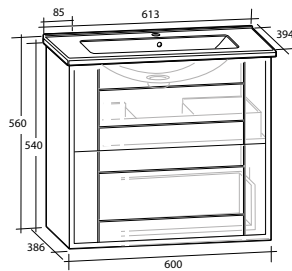

MÖBELPAKET 60 KOMPAKT