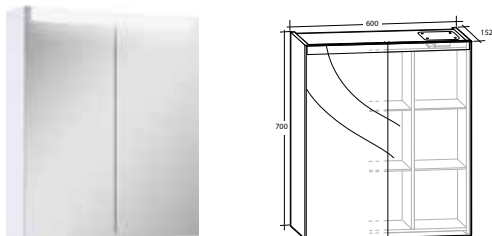

VÄRT ATT VETA OM ARIELLA X LED SPEGELSKÅP

ARIELLA X LED SPEGELSKÅP är särskilt framtaget för att optimera utrymmet i spegelskåpet. Denna modell har även integrerad LED-belysning i övre delen av spegeldörrarna. Flexibiliteten i Ariella X LED Spegelskåp gör det möjligt att förvara både höga och låga saker. Spegelskåpen har speglar på utsidan och insidan av de mjukstängande dörrarna samt eluttag, IP44, på ovensidan i spegelskåpet. Denna serie kombineras med Luxor, Gabriella, Isella och Ella möbelpaket. Levereras färdigmonterade.

ARIELLA X60 LED

2 dörrar, 2 hyllor, LED-belysning 4 000 K, 230 V, IP44

B 600 X H 700 X D 152 MM

Vit högblank	8948871
Vit matt	8948872
Ljusgrå matt	8948873
Svart matt	8948874