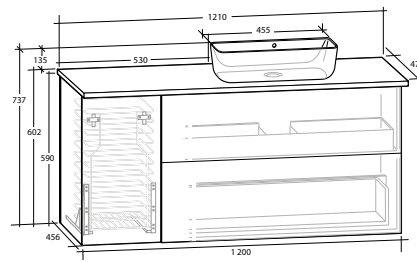

MÖBELPAKET 120, MED REKTANGULÄRT TVÄTTSTÄLL

Rekommenderad monteringshöjd från golv till ovasida tvättställ är 940 mm.