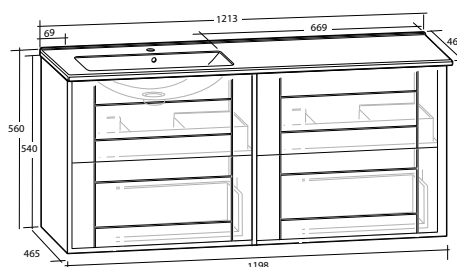

MÖBELPAKET 120, MED 4 LÅDOR OCH ENKEL HO TILL VÄNSTER