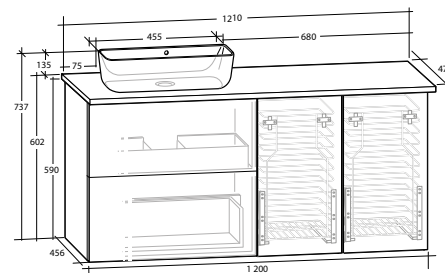

MÖBELPAKET 120, MED REKTANGULÄRT TVÄTTSTÄLL

Rekommenderad monteringshöjd från golv till ovasida tvättställ är 940 mm.