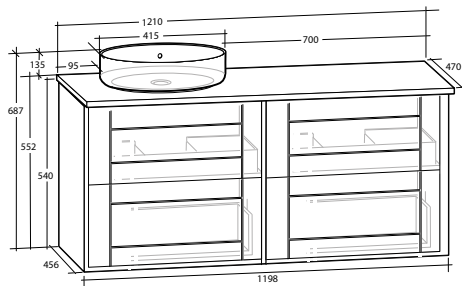

MÖBELPAKET 120, MED RUNT TVÄTTSTÄLL