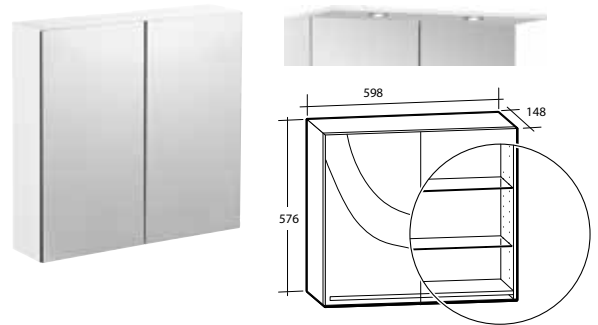

### BASIC MÖBELPAKET

1 vändbar dörr, 1 hylla

B 570 X H 710 X D 425 MM

Vit	8914064
-----	---------