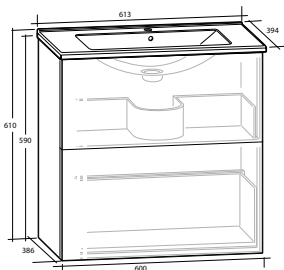

B 613 X H 610 X D 394 MM

**ISELLA 60  
MÖBELPAKET**

2 lådor

B 613 X H 610 X D 464 M

Vit matt

8912079

8912081

8912083

**ISELLA 60 MÖBELPAKET**

2 dörrar, grund modell

B 613 X H 610 X D 394 MM

Vit matt

8912085

**MÖBELPAKET 50 KOMPACT,  
MED LÅDOR**

**MÖBELPAKET 60 KOMPACT,  
MED LÅDOR**

**MÖBELPAKET 60,  
MED LÅDOR**