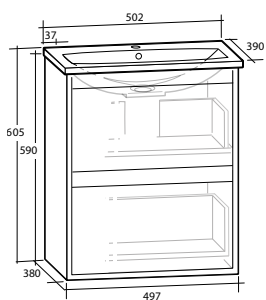

B 605 X H 605 X D 390 MM

Vit matt	8913545	8913546
Ljusgrå matt	8913549	8913551

**LUXOR 60 MÖBELPAKET**  
2 lådor

B 605 X H 605 X D 460 MM

**LUXOR 90 MÖBELPAKET**  
2 lådor

B 905 X H 605 X D 460 MM

Vit matt	8913547	8913548
Ljusgrå matt	8913552	8913553
Svart matt	8913568	8913569
Skogsgrön matt	8912039	8912042