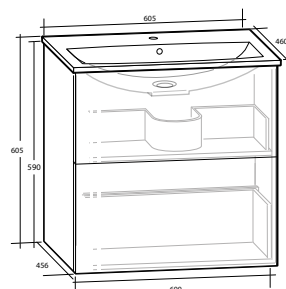

**ISELLA 60 KOMPAKT MÖBELPAKET**

2 dörrar, grund modell

B 605 X H 605 X D 390 MM

Vit matt

8912086

**MÖBELPAKET 50 KOMPAKT,  
MED LÅDOR**

**MÖBELPAKET 60 KOMPAKT,  
MED LÅDOR**

**MÖBELPAKET 60,  
MED LÅDOR**