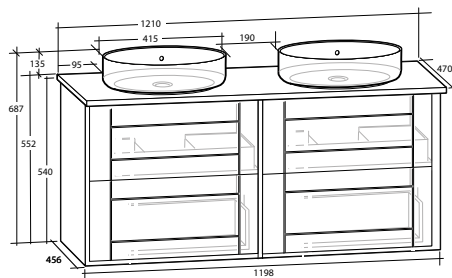

MÖBELPAKET 120, MED RUNDA TVÄTTSTÄLL