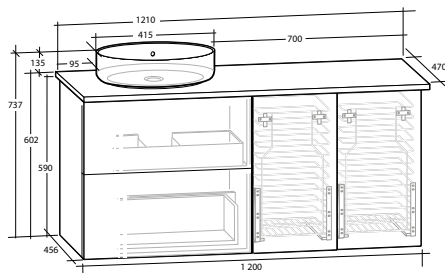

MÖBELPAKET 120, MED RUNT TVÄTTSTÄLL