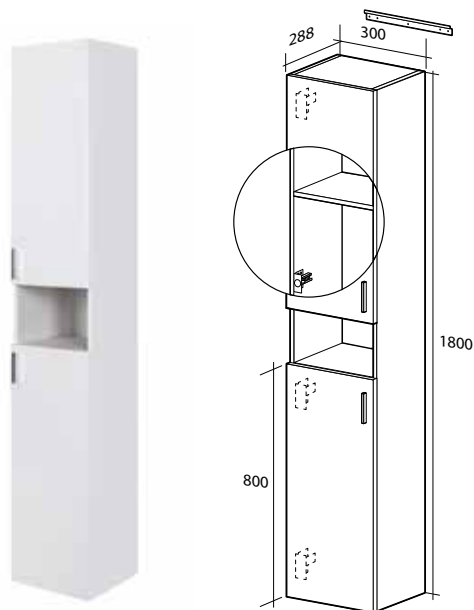

### BASIC AQUA MÖBELPAKET

1 dörr, med handtag

B 570 X H 710 X D 425 MM