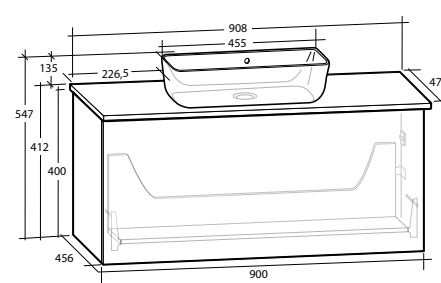

MÖBELPAKET 90, MED REKTANGULÄRT TVÄTTSTÄLL