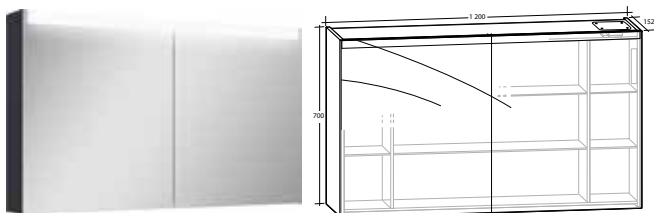

ARIELLA X120 LED

2 dörrar, 6 hyllor, LED-belysning 4 000 K, 230 V, IP44

B 1 200 X H 700 X D 152 MM

Vit högblank	8948879
Vit matt	8948880
Ljusgrå matt	8948881
Svart matt	8948882