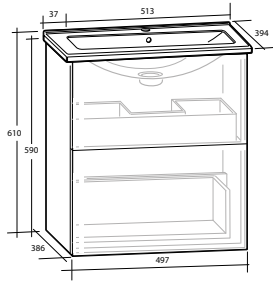

MÖBELPAKET 50 KOMPAKT, MED LÅDOR