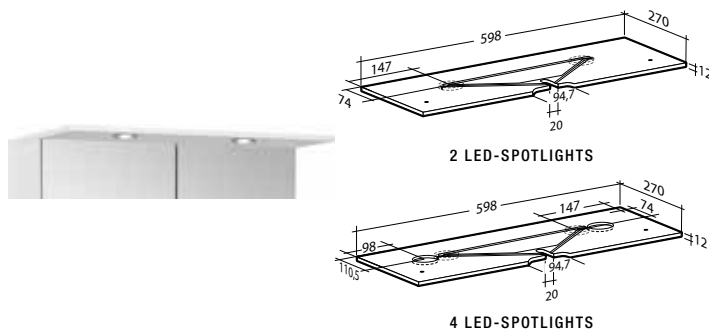

BASIC BELYSNINGSRAMP

2-4 LED spotlights x 1,7 W, 4 000 K, 230 V, IP44

B 598 X H 12 X D 270 MM

	2 LED	4 LED
Vit	8865027	8865028

Tillbehör

	Specifikation	
Uttagsbox med transformator	Vit, IP44, 230 V	8865700
Elbox med transformator	Vit, IP44, 230 V	8865721
Luckdämpare	Levereras i par	8865722