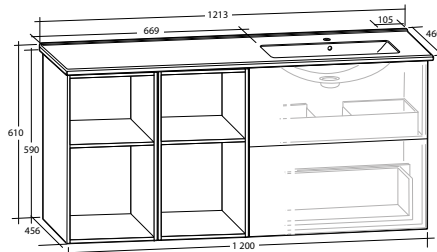

MÖBELPAKET 120, MED ENKEL HO TILL HÖGER