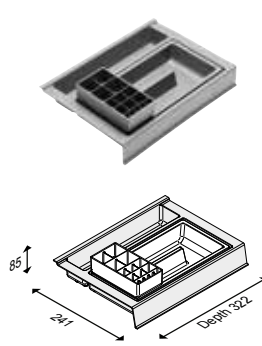

LÅDINSATS MEDIUM

B 241 X H 85 X D 322 MM