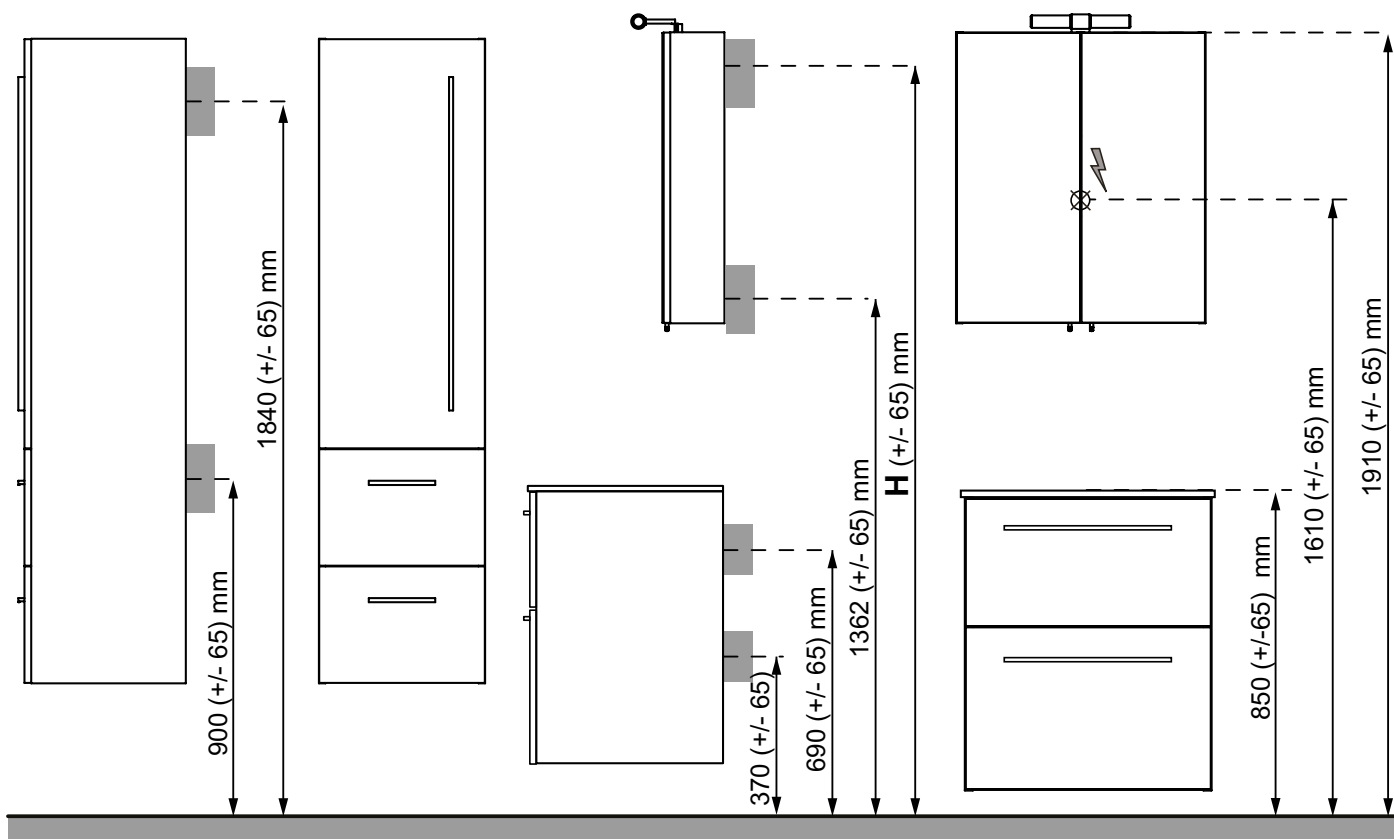

MONTERINGSMÅTT

Möbelpaket med Isella Underskåp och Ariella Tvättställ