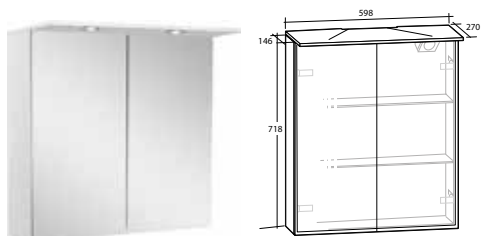

ARIELLA AQUA SPEGELSKÅP OCH ARIELLA AQUA BELYSNINGSRAMP

Dubbelsidiga mjukstängande dörrar, 2 glashyllor, eluttag,
2 LED-spotlights x 2 W, 230 V, IP44, Energiklass E

Mått exkl. belysningsramp:
B 598 X H 700 X D 146 MM
Mått inkl. belysningsramp:
B 598 X H 718 X D 270 MM

Utän belysningsramp

Med belysningsramp 2 LED

Vit matt

8946048

8946067