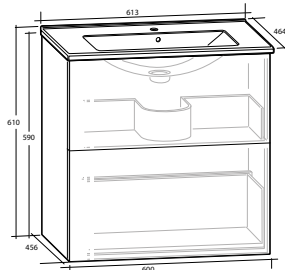

**ISELLA 60 MÖBELPAKET**

2 dörrar, grund modell

B 613 X H 610 X D 394 MM

Vit matt

8912085

**MÖBELPAKET 50 KOMPACT,  
MED LÅDOR**

**MÖBELPAKET 60 KOMPACT,  
MED LÅDOR**

**MÖBELPAKET 60,  
MED LÅDOR**