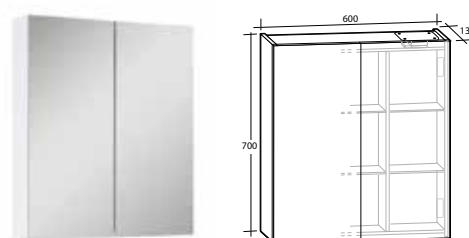

ARIELLA X60
2 dörrar, 2 hyllor, flexibla hyllor på höger sida

B 600 X H 700 X D 136 MM

Vit högblank	8948367
Vit matt	8948368
Ljusgrå matt	8948369

Vit högblank	8948005
Vit matt	8948008
Ljusgrå matt	8948012
Svart matt	8948315
Sand	8948760

Vid kombination med Stella belysning 2 fästen, välj bredd 300 eller 450 mm