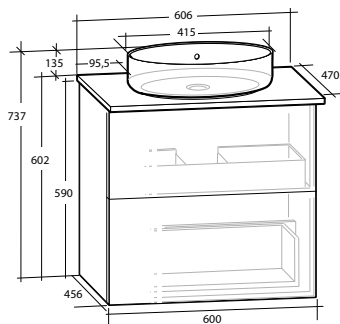

Möbelpaket med Isella Underskåp, bänkskiva i kvartskomposit och ovanpåliggande tvättställ i porslin

ISELLA 60 MÖBELPAKET

2 lådor, vit eller svart bänkskiva,
vitt matt runt tvättställ

B 606 X H 737 X D 470 MM

ISELLA 60 MÖBELPAKET

2 lådor, vit eller svart bänkskiva,
svart matt runt tvättställ

B 606 X H 737 X D 470 MM

	Vit bänkskiva	Svart bänkskiva	Vit bänkskiva	Svart bänkskiva
Vit högblank	8914353	8914357	8914354	8914358
Vit matt	8914361	8914365	8914362	8914366
Ljusgrå matt	8914369	8914373	8914370	8914374
Sand	8914377	8914381	8914378	8914382

ISELLA 60 MÖBELPAKET

2 lådor, vit eller svart bänkskiva,
vitt matt rektangulärt tvättställ

B 606 X H 737 X D 470 MM

ISELLA 60 MÖBELPAKET

2 lådor, vit eller svart bänkskiva,
svart matt rektangulärt tvättställ

B 606 X H 737 X D 470 MM

	Vit bänkskiva	Svart bänkskiva	Vit bänkskiva	Svart bänkskiva
Vit högblank	8914355	8914359	8914356	8914360
Vit matt	8914363	8914367	8914364	8914368
Ljusgrå matt	8914371	8914375	8914372	8914376
Sand	8914379	8914383	8914380	8914384

MÖBELPAKET 60, MED RUNT TVÄTTSTÄLL