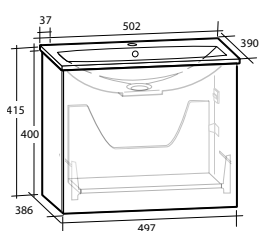

B 605 X H 415 X D 390 MM

Vit högblank	8913491	8913492
Ljusgrå matt	8913495	8913496

**ELLA 60 MÖBELPAKET**  
1 låda

B 605 X H 415 X D 460 MM

**ELLA 90 MÖBELPAKET**  
1 låda

B 905 X H 415 X D 460 MM

Vit högblank	8913493	8913494
Ljusgrå matt	8913497	8913498