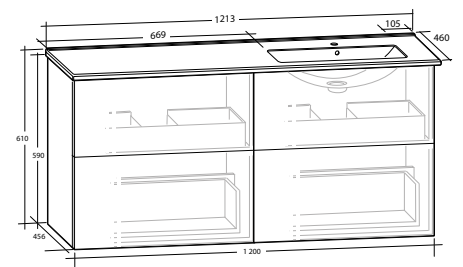

MÖBELPAKET 120, MED ENKEL HO TILL HÖGER