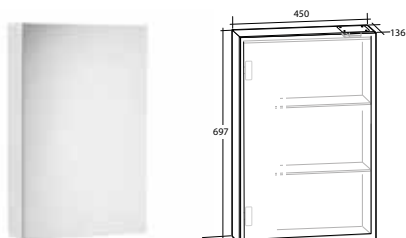

VÄRT ATT VETA OM ARIELLA X SPEGELSKÅP

ARIELLA X SPEGELSKÅP är särskilt framtaget för att optimera utrymmet i spegelskåpet. Flexibiliteten i Ariella X Spegelskåp gör det möjligt att förvara både höga och låga saker. Spegelskåpen har speglar på utsidan och insidan av de mjukstängande dörrarna samt eluttag, IP44, på ovansidan i spegelskåpet. På Ariella X45 Spegelskåp kan dörren monteras på höger eller vänster sida. Denna serie kombineras med Luxor, Gabriella, Isella, Ella och Isabella möbelpaket. Kan även användas tillsammans med Alternà Belysningsramper, t.ex. Ariella Slim Belysningsramp. Se under avsnittet för Alternà Belysning för fler val av belysningsramper. Levereras färdigmonterade.

ARIELLA X45
1 dörr, 2 hyllor

B 450 X H 700 X D 136 MM