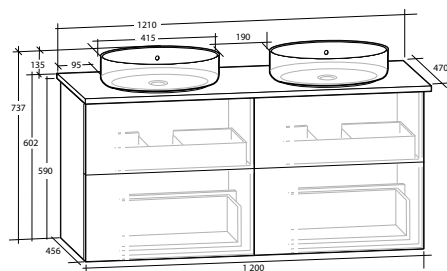

MÖBELPAKET 120, MED RUNDA TVÅTTSTÅLL