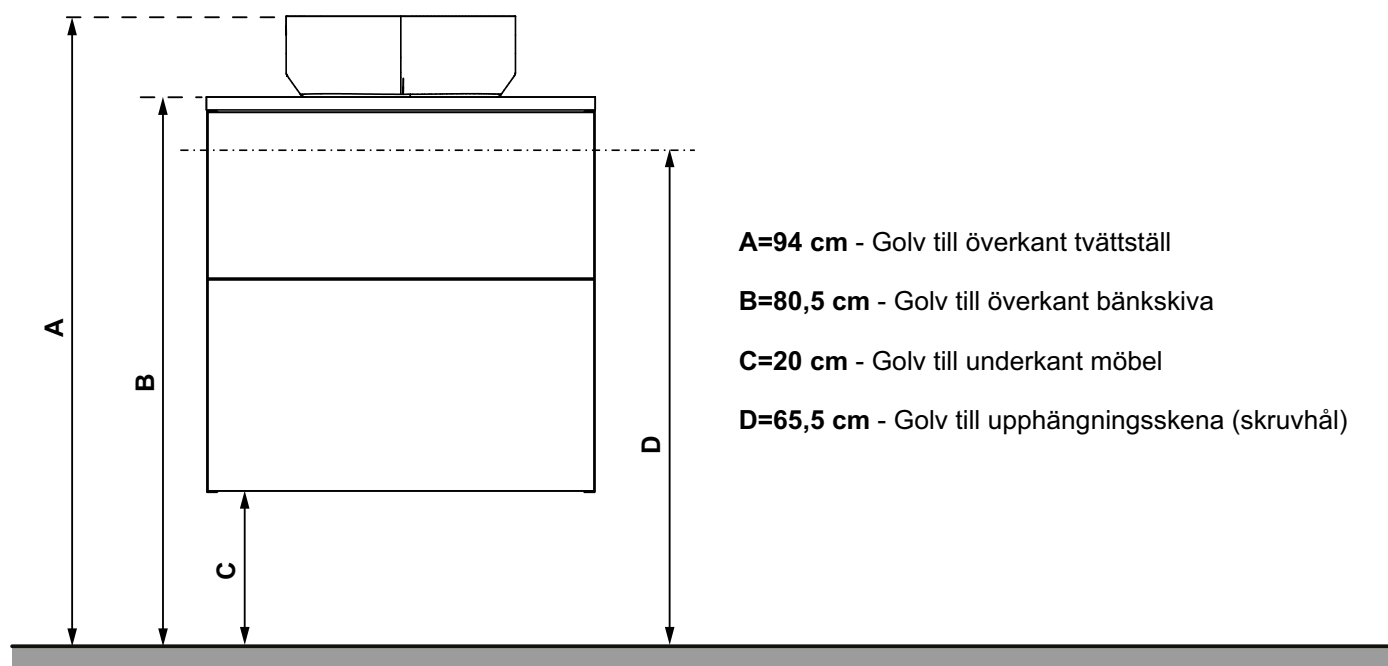

Möbelpaket med Isella Underskåp, bänkskiva och ovanpåliggande tvättställ