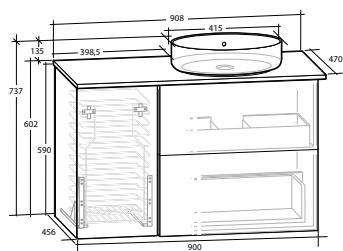

MÖBELPAKET 90, MED RUNT TVÄTTSTÄLL