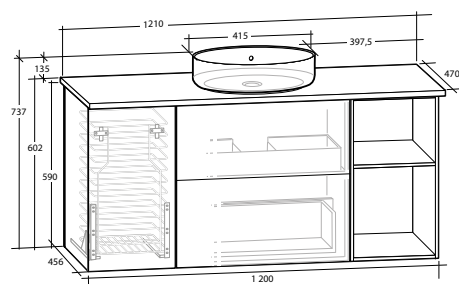

MÖBELPAKET 120, MED RUNT TVÄTTSTÄLL