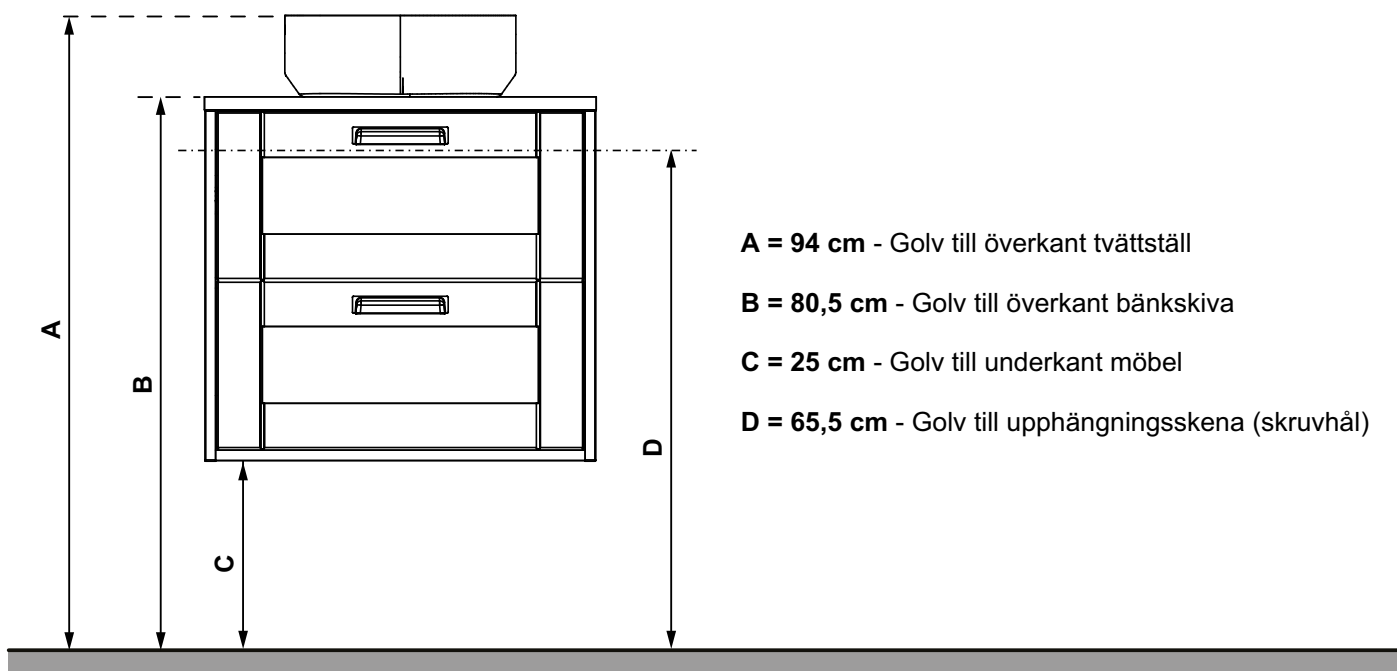

Möbelpaket med Gabriella Underskåp, bänkskiva och ovanpåliggande tvättställ