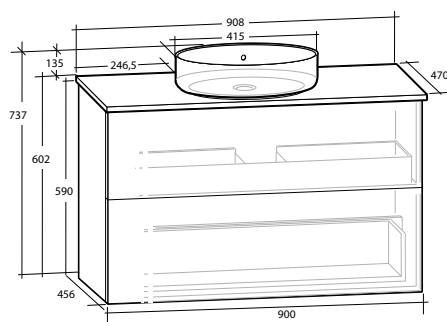

MÖBELPAKET 90, MED RUNT TVÄTTSTÄLL