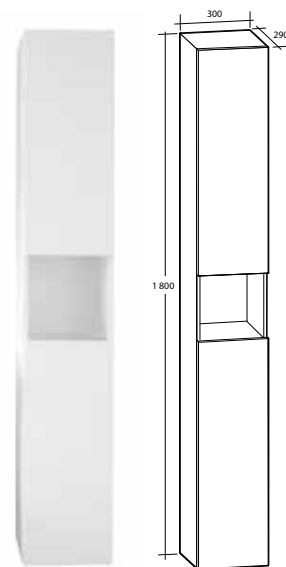

### BASIC MÖBELPAKET

1 vändbar dörr, 1 hylla

B 570 X H 710 X D 425 MM

Vit

8914065