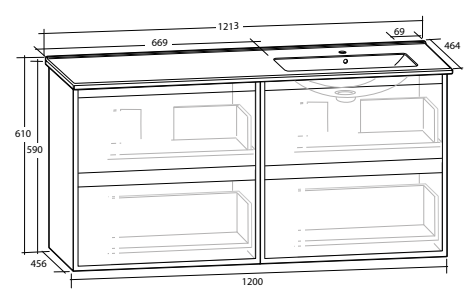

MÖBELPAKET 120, MED ENKEL HO TILL HÖGER