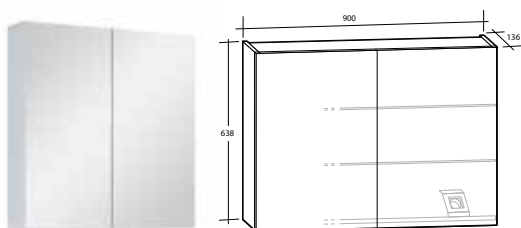

ARIELLA 90

2 dörrar, 4 hyllor, med eluttag IP44

B 900 X H 638 X D 136 MM

Vit högblank	8947676
Vit matt	8947773
Ljusgrå matt	8948013