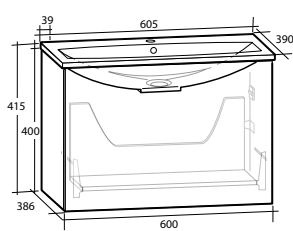

MÖBELPAKET 60 KOMPAKT