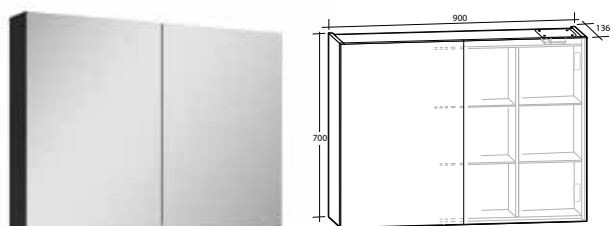

ARIELLA 90
2 dörrar, 4 hyllor, flexibla hyllor på höger sida

B 900 X H 700 X D 136 MM

Vit högblank	8948362
Vit matt	8948365
Ljusgrå matt	8948366
Svart matt	8948316
Sand	8948761