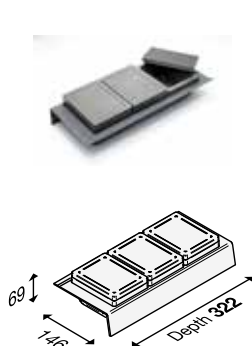

Alternativ för val av lådinsatser för Luxor, Gabriella och Isella Underskåp

Passar till 60, 90 och 120 Luxor, Gabriella och Isella Underskåp, övre låda (passar inte Kompakt-modellerna).

Storlek	Alternativ 1	Alternativ 2	Alternativ 3	Alternativ 4	Alternativ 5	Alternativ 6
60	2 x Bas					
90	2 x Bas + 1 x Medium	2 x Bas + 1 x Plus	1 x Medium + 1 x Plus	2 x Medium	2 x Plus	4 x Bas
120	4 x Bas (2 i varje låda)					

LÅDINSATS BAS

B 146 X H 69 X D 322 MM