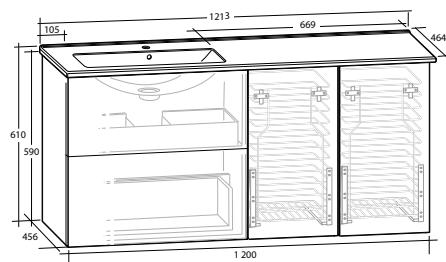

MÖBELPAKET 120, MED ENKEL HO TILL VÄNSTER