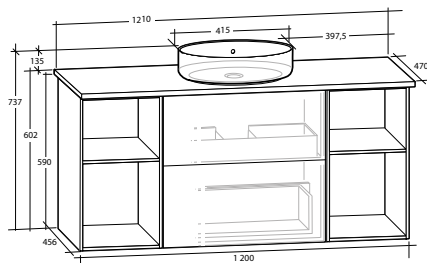

MÖBELPAKET 120, MED RUNT TVÄTTSTÄLL