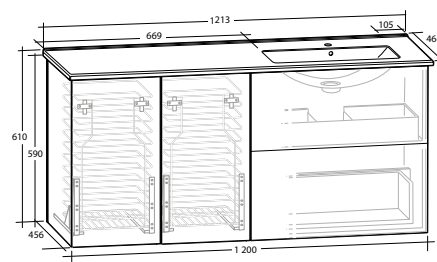

MÖBELPAKET 120, MED ENKEL HO TILL HÖGER