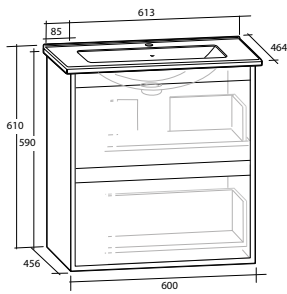

MÖBELPAKET 60