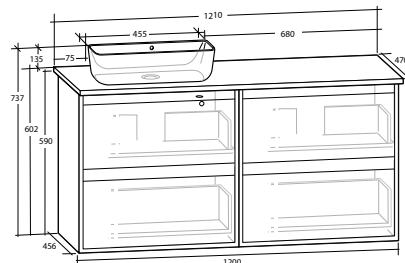

MÖBELPAKET 120, MED REKTANGULÄRT TVÄTTSTÄLL

Rekommenderad monteringshöjd från golv till ovasida tvättställ är 940 mm.

Luxor Underskåp 120 levereras med 2 urtag för vattenlös i de övre lådorna.

Tvättstället kan monteras på höger eller vänster sida.