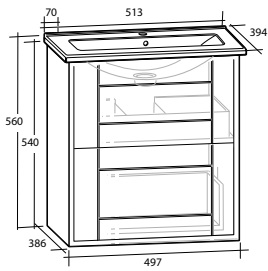

MÖBELPAKET 50 KOMPAKT