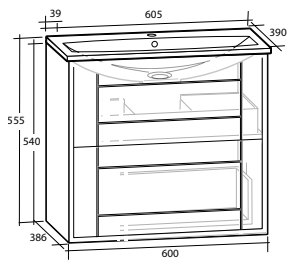

2 lådor

B 605 X H 555 X D 460 MM

**GABRIELLA 90 MÖBELPAKET**

2 lådor

B 905 X H 555 X D 460 MM

Vit matt	8913557	8913558
Ljusgrå matt	8913523	8913524
Svart matt	8912088	8912090

**MÖBELPAKET 50 KOMPAKT**

**MÖBELPAKET 60 KOMPAKT**