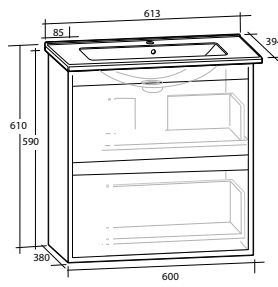

MÖBELPAKET 60 KOMPAKT