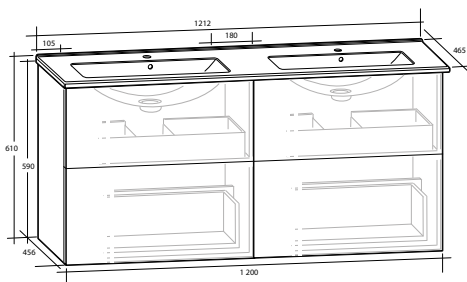

MÖBELPAKET 120, MED DUBBELHO