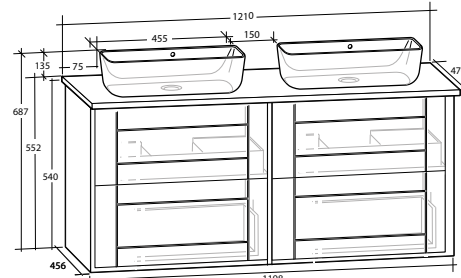

MÖBELPAKET 120, MED REKTANGULÄRA TVÄTTSTÄLL

Rekommenderad monteringshöjd från golv till ovasida tvättställ är 940 mm.
Gabriella Underskåp 120 levereras med 2 urtag för vattenlås i de övre lådorna.