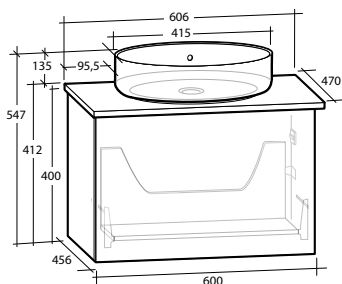

MÖBELPAKET 60, MED RUNT TVÄTTSTÄLL