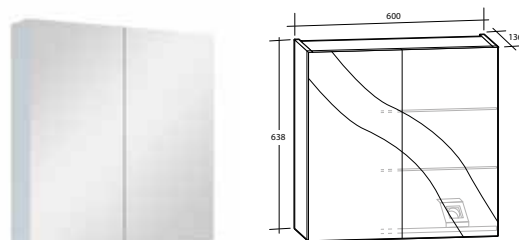

ARIELLA 60

2 dörrar, 2 hyllor, med eller utan eluttag IP44

B 600 X H 638 X D 136 MM

	Med eluttag	Utan eluttag
Vit högblank	8947674	8948363
Vit matt	8947772	
Ljusgrå matt	8948011