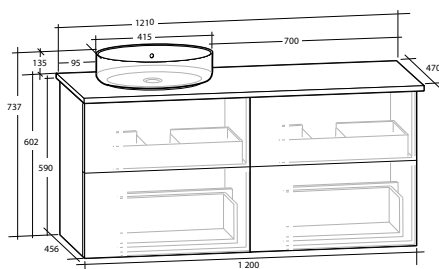

MÖBELPAKET 120, MED RUNT TVÄTTSTÄLL