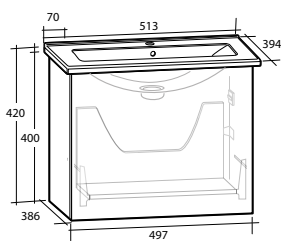

B 613 X H 420 X D 394 MM

**ELLA 60  
MÖBELPAKET**

1 låda, grund modell, med handtag

B 613 X H 420 X D 464 MM

Vit högblank

8914059

8912036

8914062