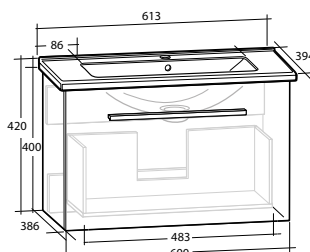

MÖBELPAKET 60 KOMPAKT