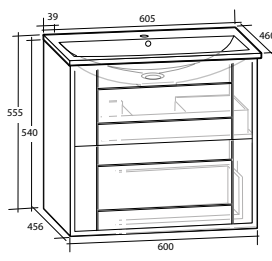

2 lådor

B 605 X H 555 X D 460 MM

**GABRIELLA 90 MÖBELPAKET**

2 lådor

B 905 X H 555 X D 460 MM

Vit matt	8913557	8913558
Ljusgrå matt	8913523	8913524
Svart matt	8912088	8912090

**MÖBELPAKET 50 KOMPAKT**

**MÖBELPAKET 60 KOMPAKT**