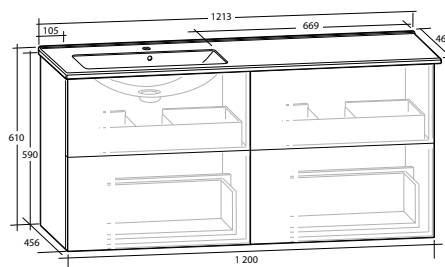

MÖBELPAKET 120, MED ENKEL HO TILL VÄNSTER