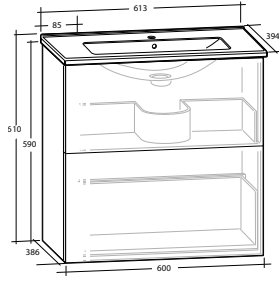

MÖBELPAKET 60 KOMPAKT, MED LÅDOR