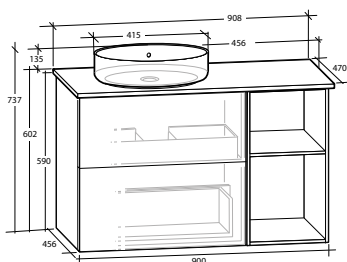

MÖBELPAKET 90, MED RUNT TVÄTTSTÄLL