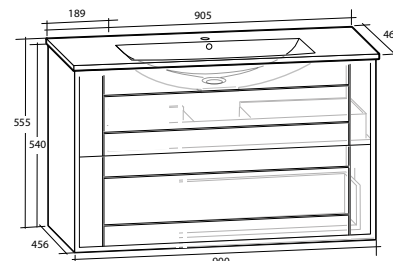

MÖBELPAKET 90