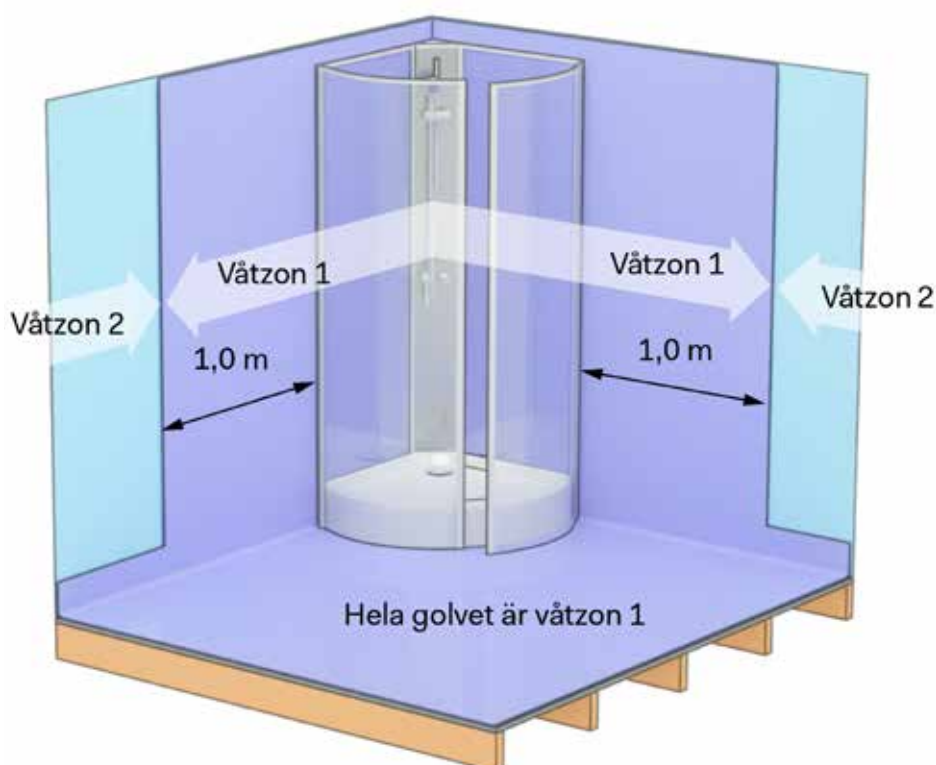

För att undvika fuktskador på badrumsmöbler i trä så är det viktigt att alltid montera i våtzone 2, enligt GVK:s branschregler Säkra Våtrum.