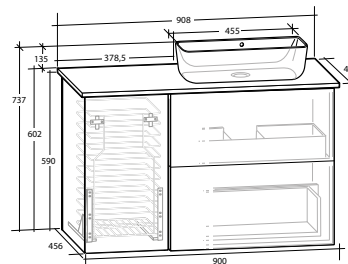

MÖBELPAKET 90, MED REKTANGULÄRT TVÄTTSTÄLL

Rekommenderad monteringshöjd från golv till ovansida tvättställ är 940 mm.