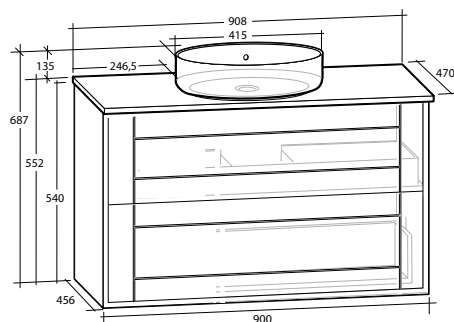

MÖBELPAKET 90, MED RUNT TVÄTTSTÄLL