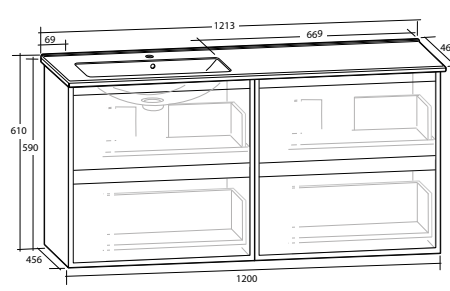

MÖBELPAKET 120, MED ENKEL HO TILL VÄNSTER