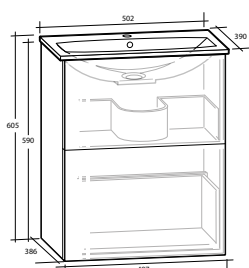

**MÖBELPAKET 50 KOMPAKT,
MED LÅDOR**