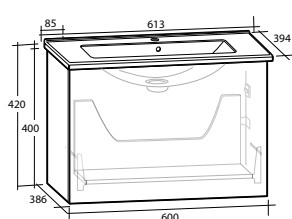

MÖBELPAKET 60 KOMPAKT