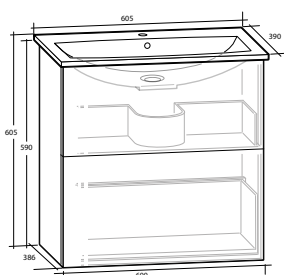

**ISELLA 60 KOMPAKT MÖBELPAKET**

2 dörrar, grund modell

B 605 X H 605 X D 390 MM

Vit matt

8912086

**MÖBELPAKET 50 KOMPAKT,  
MED LÅDOR**

**MÖBELPAKET 60 KOMPAKT,  
MED LÅDOR**

**MÖBELPAKET 60,  
MED LÅDOR**