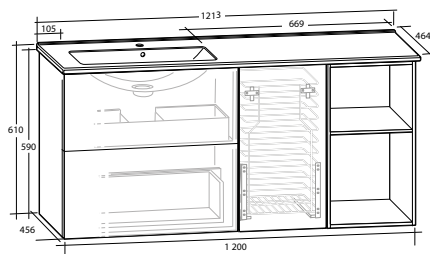

MÖBELPAKET 1 200 MED ENKEL HO TILL VÄNSTER