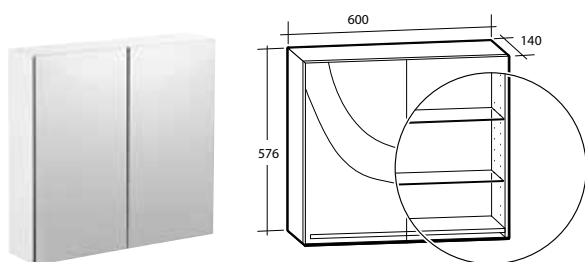

BASIC SPEGELSKÅP

2 dubbelsidiga spegeldörrar, 2 glashyllor, eluttag IP44

B 600 x H 576 x D 140 MM

Vit

8947764