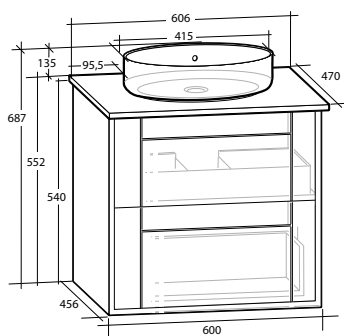

MÖBELPAKET 60, MED RUNT TVÄTTSTÄLL