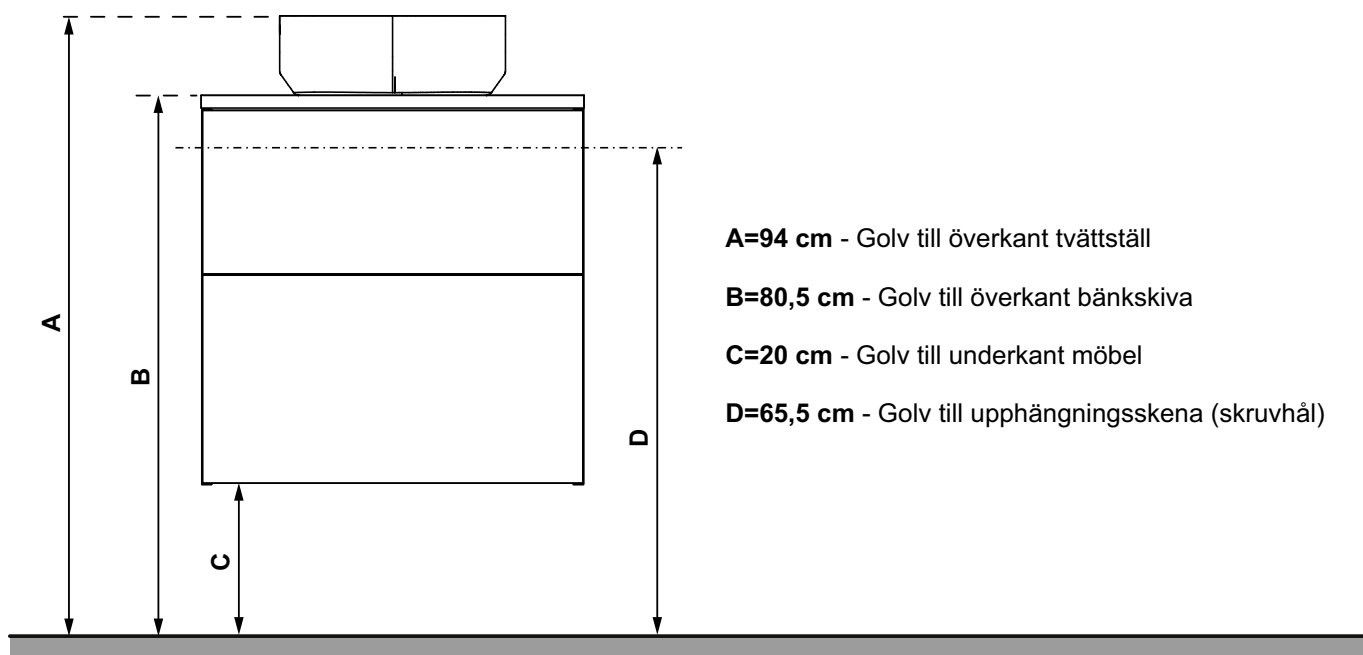

Möbelpaket med Ella Underskåp, bänkskiva och ovanpåliggande tvättställ