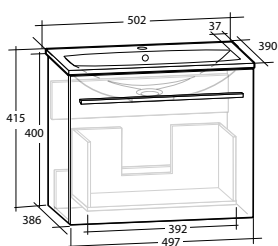

B 605 X H 415 X D 390 MM

**ELLA 60  
MÖBELPAKET**

1 låda, grund modell, med handtag

B 605 X H 415 X D 460 MM

Vit högblank

8914060

8912037

8914063