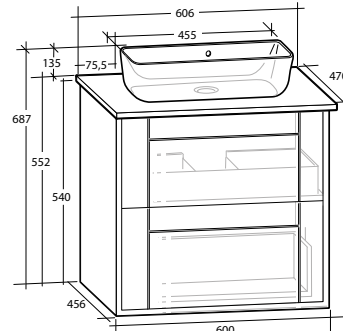

MÖBELPAKET 60, MED REKTANGULÄRT TVÄTTSTÄLL

Rekommenderad monteringshöjd från golv till ovansida tvättställ är 940 mm.