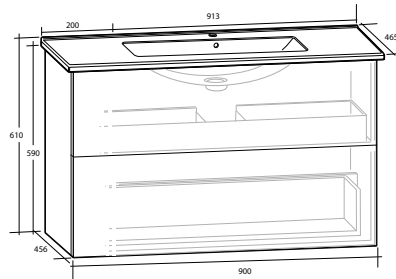

MÖBELPAKET 90