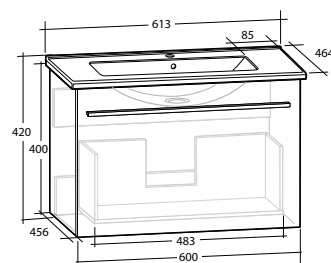

MÖBELPAKET 60