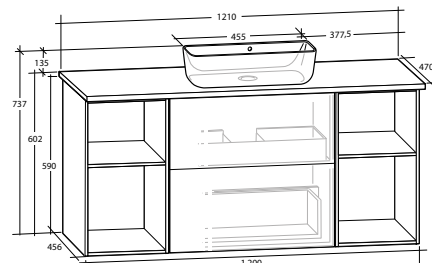

MÖBELPAKET 120, MED REKTANGULÄRT TVÄTTSTÄLL

Rekommenderad monteringshöjd från golv till ovasida tvättställ är 940 mm.