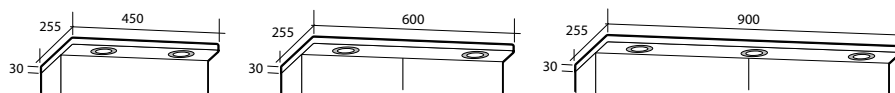

ARIELLA BAS BELYSNINGSRAMP

Vit högblank

2–3 LED-spotlights x 1,7 W, 4 200 K,
LED-Driver 15 W, 230 V / 12 V, IP44, Energiklass A (4–6 kWh)

B 450 x H 30 x D 255 mm, 2 LED (4 kWh)

8934469

B 600 x H 30 x D 255 mm, 2 LED (4 kWh)

8974268

B 900 x H 30 x D 255 mm, 3 LED (6 kWh)

8974269