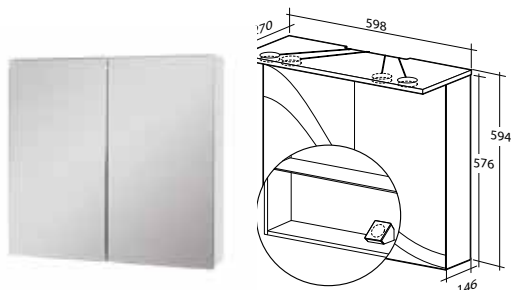

BASIC AQUA SPEGELSKÅP

2 dubbelsidiga spegeldörrar, 2 glashyllor, med eller utan eluttag och belysningsramp 2 -4 LED spotlights x 2 W, 4 000 K, IP44

Mått exkl. belysningsramp:
B 598 X H 576 X D 146 MM

Mått inkl. belysningsramp:
B 598 X H 594 X D 270 MM

	Utan belysningsramp	Med belysningsramp 2 LED	Med belysningsramp 4 LED

Vit högblank med eluttag	8948495	8948498	8918499
Vit högblank utan eluttag	8948494	8948496	8948497

Vit högblank

8939084