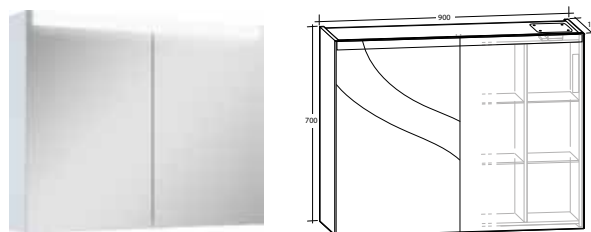

ARIELLA X90 LED

2 dörrar, 4 hyllor, LED-belysning 4 000 K, 230 V, IP44

B 900 X H 700 X D 152 MM

Vit högblank	8948875
Vit matt	8948876
Ljusgrå matt	8948877
Svart matt	8948878