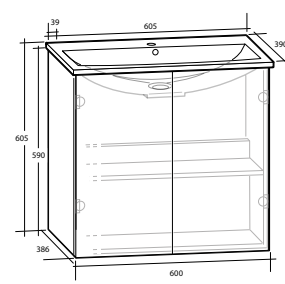

MÖBELPAKET 60 KOMPACT, MED DÖRRAR