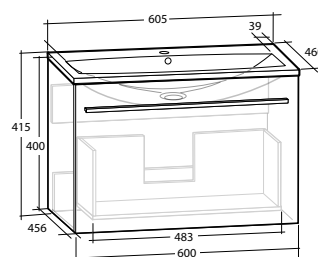

MÖBELPAKET 60