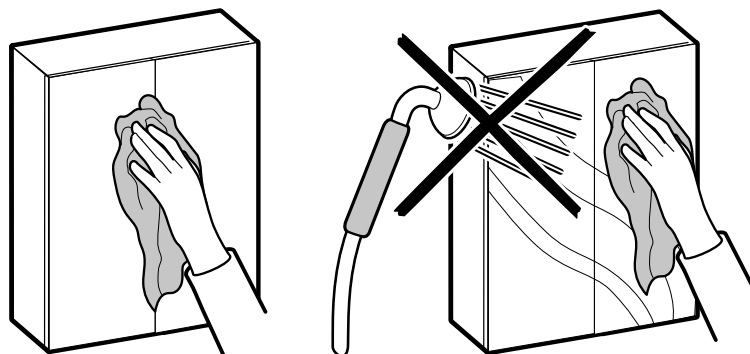

För bästa hållbarhet och produktivslängd, rekommenderar vi att möblerna underhålls och rengörs regelbundet.

Våra stommar har en ytbehandling som är mycket tålig mot fukt och vatten. Detta innebär inte att de tål att utsättas för vatten under lång tid. För att din badrumsinredning ska hålla sig fräsch länge, torka av vatten och fukt så snabbt som möjligt med en torr och mjuk trasa.

Tänk på följande för att inte skada ytbehandling och material:

- Låt inte rengöringsmedel verka längre än vad som rekommenderas på förpackningen.
- Ett mildt rengöringsmedel rekommenderas.
- Undvik trasor med slipande funktion, såsom stålull, då dessa kan skada ytbehandlingen.
- Torka rent med mjuk trasa för att återfå bästa möjliga glans.

Obs!

Vid montage av badrumsmöbler och tillbehör, glöm ej att täta eventuella borrhål i yttskikt med antimögelbehandlad silikon.