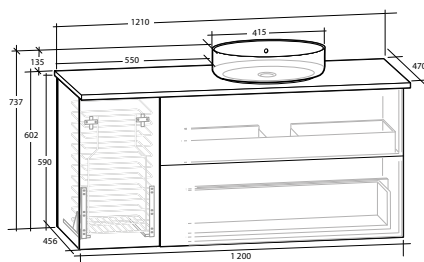

MÖBELPAKET 120, MED RUNT TVÄTTSTÄLL