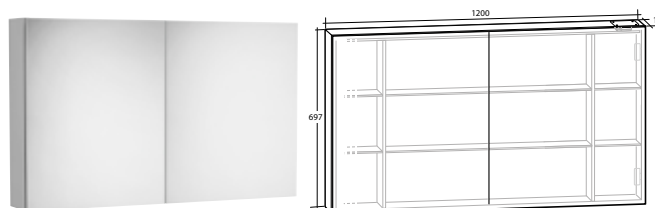

ARIELLA 120
2 dörrar, 6 hyllor, flexibla hyllor på höger och vänster sida

B 1 200 X H 700 X D 136 MM

Vit högblank	8948370
Vit matt	8948371
Ljusgrå matt	8948372
Svart matt	8948373