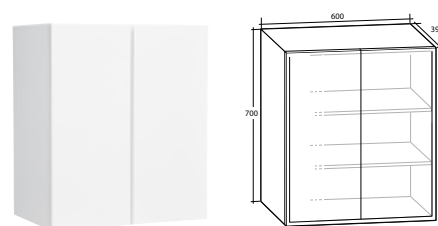

ISELLA VÄGGSKÅP 60

Mjukstängande dörrar, 2 hyllplan

B 600 X H 700 X D 390 MM

Vit högblank	8948377
Vit matt	8948378
Ljusgrå matt	8948379