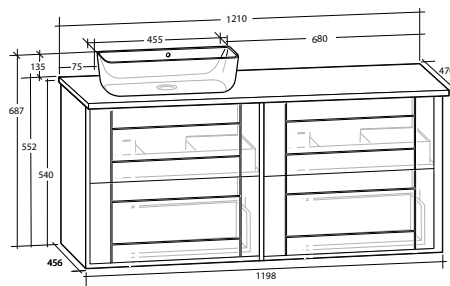

MÖBELPAKET 120, MED REKTANGULÄRT TVÄTTSTÄLL

Rekommenderad monteringshöjd från golv till ovasida tvättställ är 940 mm.
Gabriella Underskåp 120 levereras med 2 urtag för vattenlös i de övre lådorna.
Tvättstället kan monteras på höger eller vänster sida.