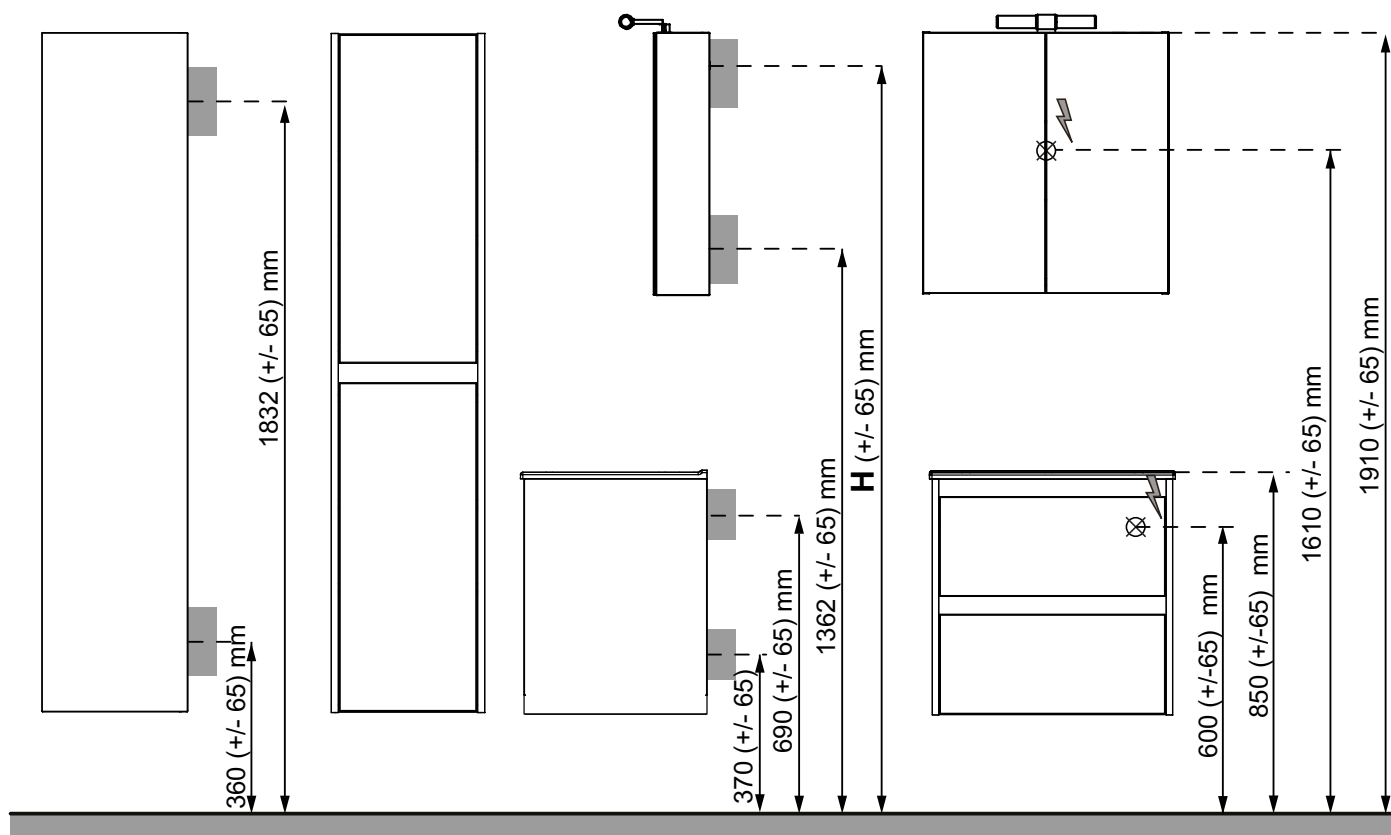

MONTERINGSMÅTT

Möbelpaket med Luxor Underskåp och Ariella Tvättställ