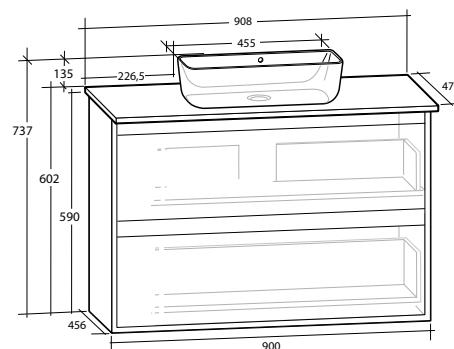

MÖBELPAKET 90, MED REKTANGULÄRT TVÄTTSTÄLL

Rekommenderad monteringshöjd från golv till ovansida tvättställ är 940 mm.