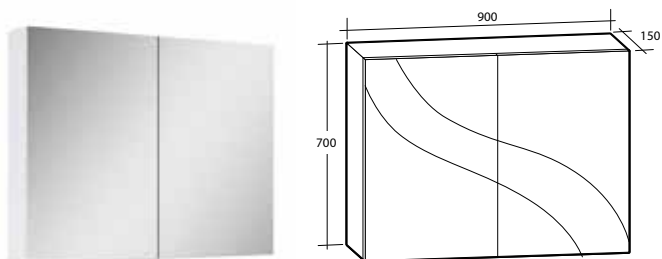

ARIELLA 90

2 dörrar, 4 hyllor, med eller utan eluttag IP44

B 900 X H 700 X D 150 MM

Vit högblank

8947464