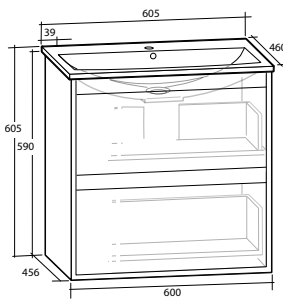

MÖBELPAKET 60