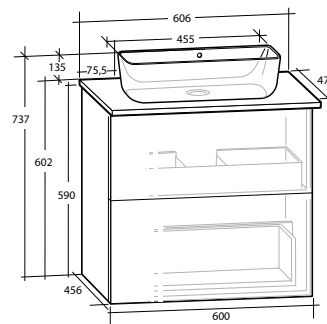

MÖBELPAKET 60, MED REKTANGULÄRT TVÄTTSTÄLL

Rekommenderad monteringshöjd från golv till ovasida tvättställ är 940 mm.