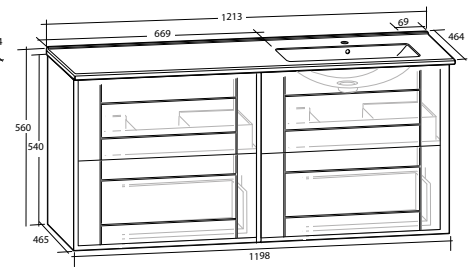

MÖBELPAKET 120, MED 4 LÅDOR OCH ENKEL HO TILL HÖGER