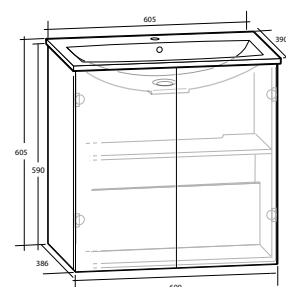

**ISELLA 60 KOMPAKT MÖBELPAKET**

2 dörrar, grund modell

B 605 X H 605 X D 390 MM

Vit matt

8912086

**MÖBELPAKET 50 KOMPAKT,  
MED LÅDOR**

**MÖBELPAKET 60 KOMPAKT,  
MED LÅDOR**

**MÖBELPAKET 60,  
MED LÅDOR**