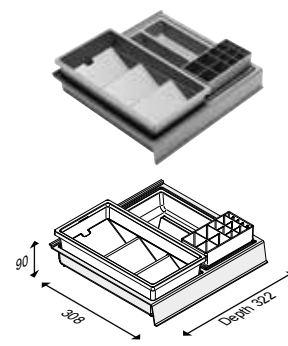

LÅDINSATS PLUS

B 308 X H 90 X D 322 MM

Mörkgrå

8663830

8663831

8663832

Lådmattor

Passar till Luxor, Gabriella och Isella Underskåp. Säljs styckvis.

Övre låda

Övre och undre låda

Svart

8663833

8663834

Övre och undre låda.
För underskåp med 4 lådor

Övre låda

Övre och undre låda.
För underskåp med 2 lådor

Svart

8663835

8663836

8663837