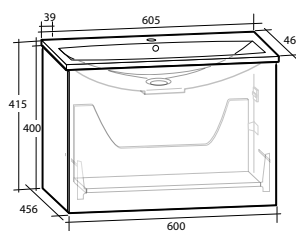

MÖBELPAKET 60