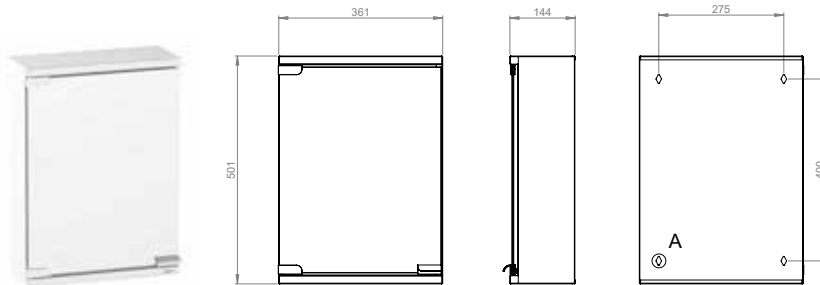

VÄRT ATT VETA OM PRIMEO SPEGELSKÅP

PRIMEO SPEGELSKÅP är ett kompakt spegelskåp som passar bra i det mindre utrymmet. Spegelskåpet är tillverkat i plåt och har en dubbelsidig spegeldörr tillverkad i högkvalitativt platt floatglas. Dörrens öppningsriktning är vändbar. Levereras färdigmonterad.