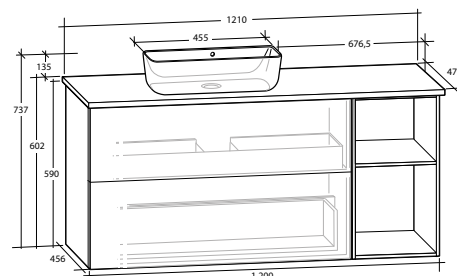

MÖBELPAKET 120, MED REKTANGULÄRT TVÄTTSTÄLL

Rekommenderad monteringshöjd från golv till ovasida tvättställ är 940 mm.