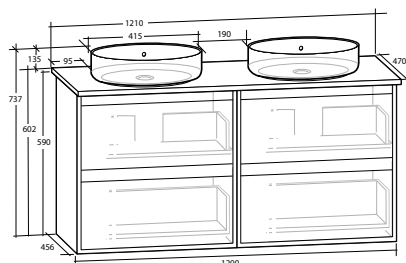

MÖBELPAKET 120, MED RUNDA TVÄTTSTÄLL