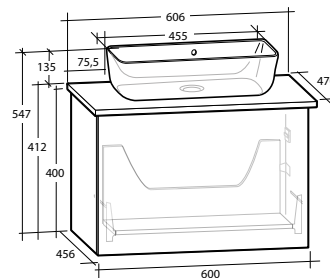

MÖBELPAKET 60, MED REKTANGULÄRT TVÄTTSTÄLL