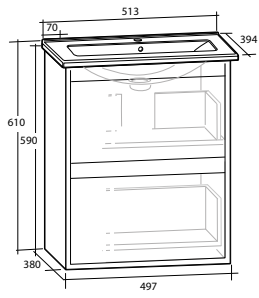

MÖBELPAKET 50 KOMPAKT