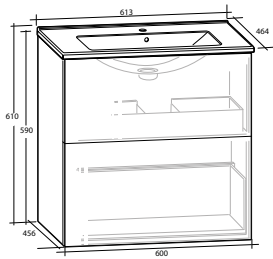

MÖBELPAKET 60