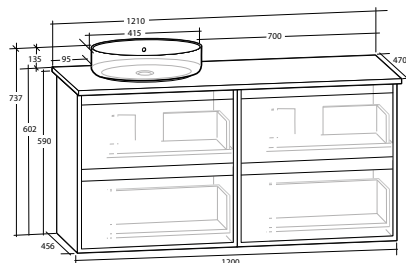

MÖBELPAKET 120, MED RUNT TVÄTTSTÄLL