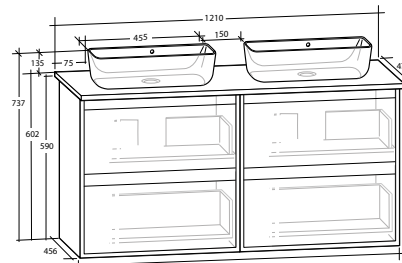

MÖBELPAKET 120, MED REKTANGULÄRA TVÄTTSTÄLL

Rekommenderad monteringshöjd från golv till ovasida tvättställ är 940 mm.
Luxor Underskåp 120 levereras med 2 urtag för vattenlås i de övre lådorna.