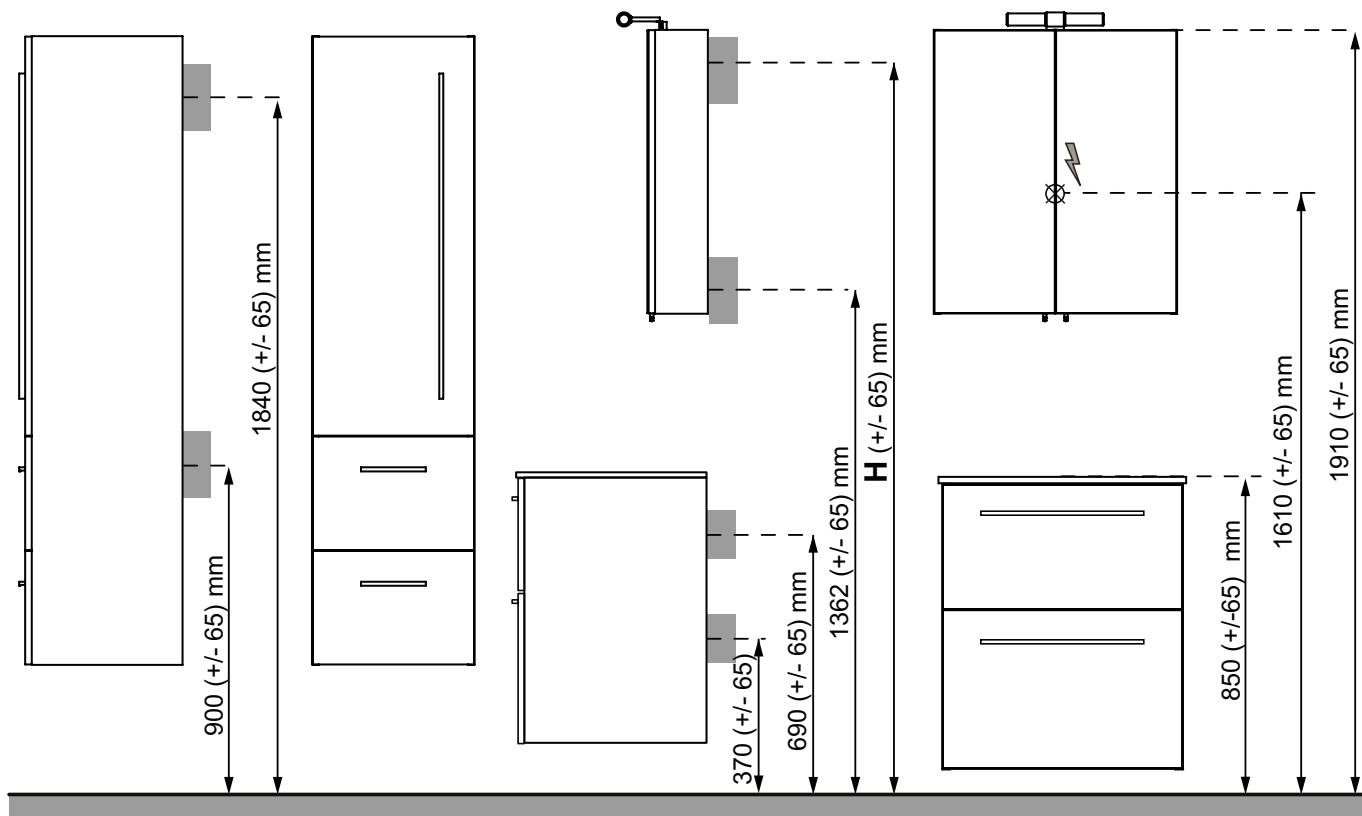

MONTERINGSMÅTT

Möbelpaket med Ella Underskåp och Ariella Tvättställ