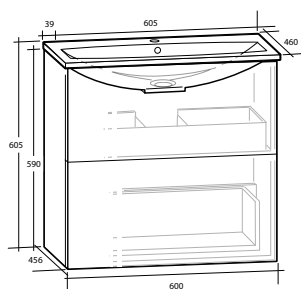

MÖBELPAKET 60, MED LÅDOR