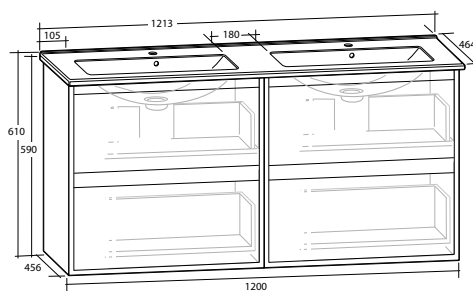

MÖBELPAKET 120, MED DUBBEL HO