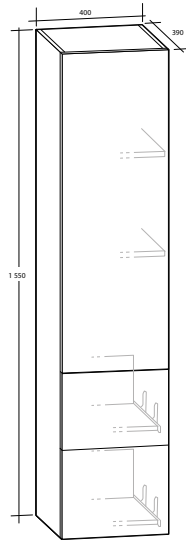

Ella Högskåp

ELLA HÖGSKÅP

Mjukstängande vändbar dörr
(levereras vänstermonterad)

B 400 X H 1 550 X D 390 MM

Vit högblank

8938650

Ljusgrå matt

8938879