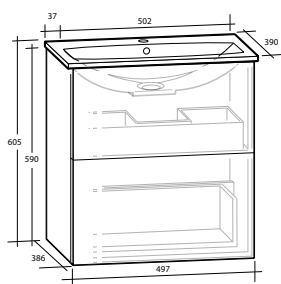

MÖBELPAKET 50 KOMPACT, MED LÅDOR