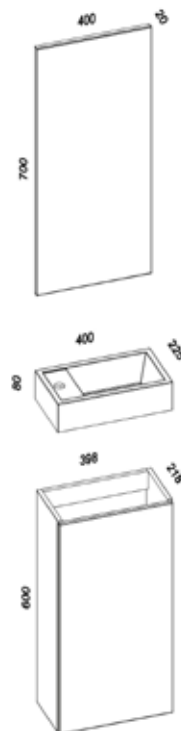

### Färgval

Vit högblank

Ljusgrå matt

**BELLA 40 MÖBELPAKET**  
1 dörr, 1 hylla, med tvättställ och spegel

B 400 X H 680 X D 225 MM

Vit högblank	8975160
Ljusgrå matt	8911000

Bottenventil, vattenlås och blandare säljs separat. Vi rekommenderar vattenlås: art nr 8075625.