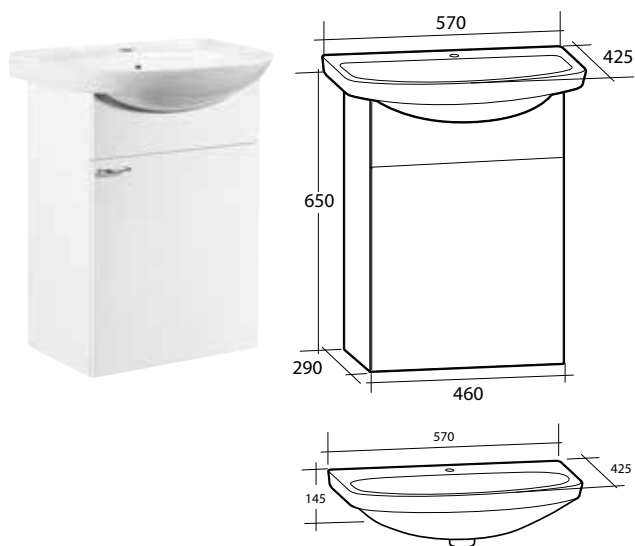

### BASIC MÖBELPAKET

1 vändbar dörr, 1 hylla

B 570 X H 710 X D 425 MM

Vit

8914065