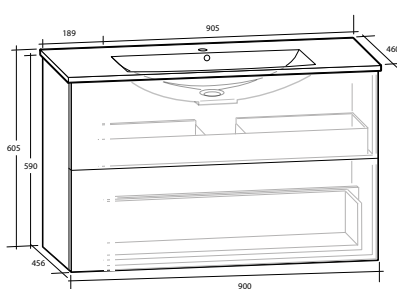

MÖBELPAKET 90, MED LÅDOR