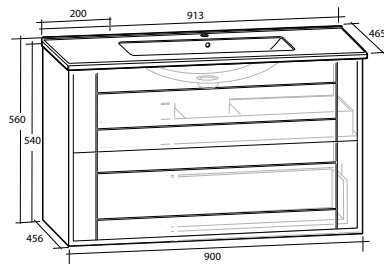

MÖBELPAKET 90