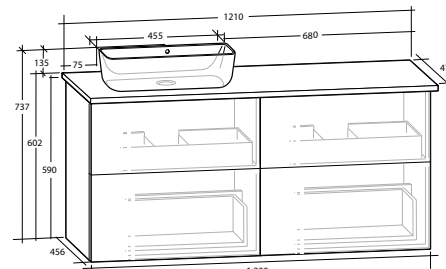

MÖBELPAKET 120, MED REKTANGULÄRT TVÄTTSTÄLL

Rekommenderad monteringshöjd från golv till ovansida tvättställ är 940 mm.