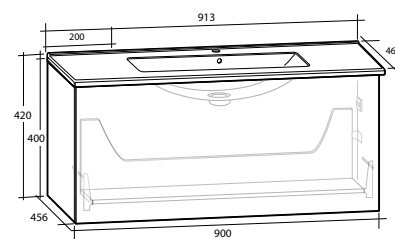

MÖBELPAKET 90