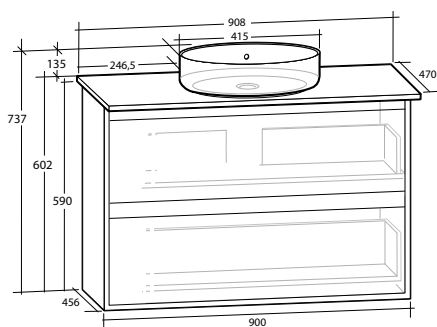

MÖBELPAKET 90, MED RUNT TVÄTTSTÄLL