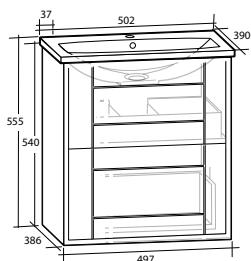

2 lådor

B 605 X H 555 X D 460 MM

**GABRIELLA 90 MÖBELPAKET**

2 lådor

B 905 X H 555 X D 460 MM

Vit matt	8913557	8913558
Ljusgrå matt	8913523	8913524
Svart matt	8912088	8912090

**MÖBELPAKET 50 KOMPAKT**

**MÖBELPAKET 60 KOMPAKT**