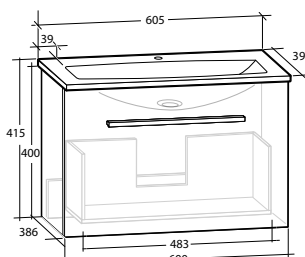

MÖBELPAKET 60 KOMPAKT