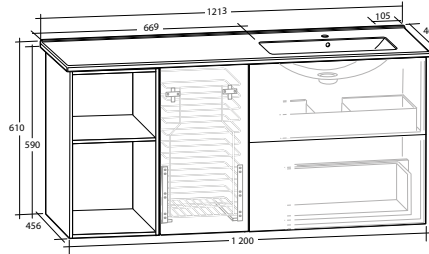

MÖBELPAKET 1 200 MED ENKEL HO TILL HÖGER