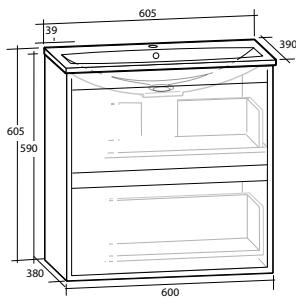

MÖBELPAKET 60 KOMPACT