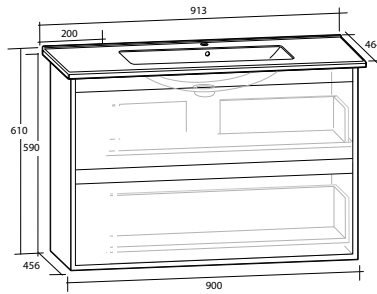

MÖBELPAKET 90