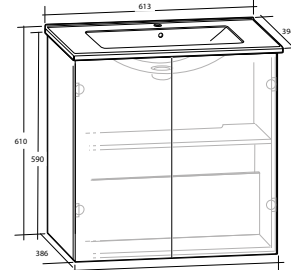

**ISELLA 60 MÖBELPAKET**

2 dörrar, grund modell

B 613 X H 610 X D 394 MM

Vit matt

8912085

**MÖBELPAKET 50 KOMPACT,  
MED LÅDOR**

**MÖBELPAKET 60 KOMPACT,  
MED LÅDOR**

**MÖBELPAKET 60,  
MED LÅDOR**