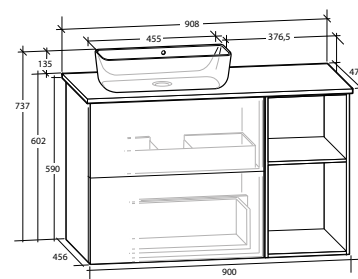

MÖBELPAKET 90, MED REKTANGULÄRT TVÄTTSTÄLL

Rekommenderad monteringshöjd från golv till ovasida tvättställ är 940 mm.