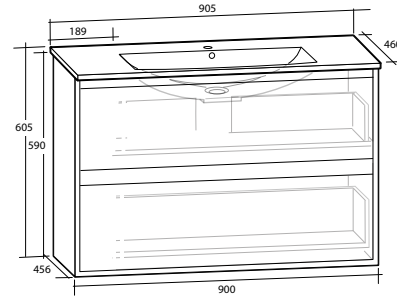

MÖBELPAKET 90