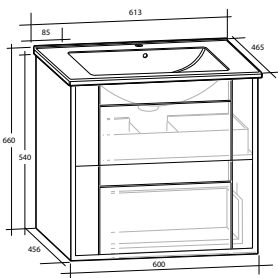

MÖBELPAKET 60