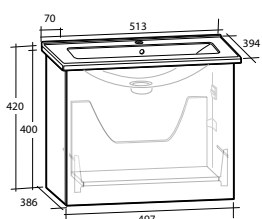

MÖBELPAKET 50 KOMPAKT