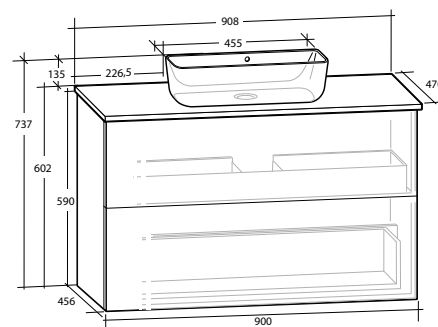

MÖBELPAKET 90, MED REKTANGULÄRT TVÄTTSTÄLL

Rekommenderad monteringshöjd från golv till ovasida tvättställ är 940 mm.