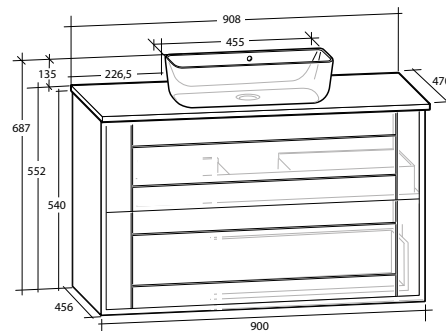

MÖBELPAKET 90, MED REKTANGULÄRT TVÄTTSTÄLL

Rekommenderad monteringshöjd från golv till ovasida tvättställ är 940 mm.