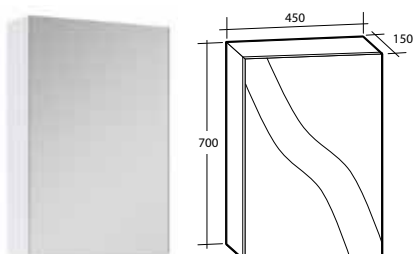

VÄRT ATT VETA OM ARIELLA BAS SPEGELSKÅP

ARIELLA BAS SPEGELSKÅP har enkelspegel på utsidan av den mjukstängande dörren samt eluttag IP44. Insidan av spegeldörren är av spånskiva. Ariella Bas 60 kan även beställas utan eluttag. Används med fördel tillsammans med Ariella Bas Belysningsramp. Se under avsnittet för Alternā Belysning för fler val av belysningsramp. Denna serie kombineras med Luxor, Gabriella, Isella, Ella och Isabella möbelpaket. Levereras färdigmonterade.

ARIELLA 45

1 dörr, 2 hyllor, eluttag IP44

B 450 X H 700 X D 150 MM

Vit högblank

8947462