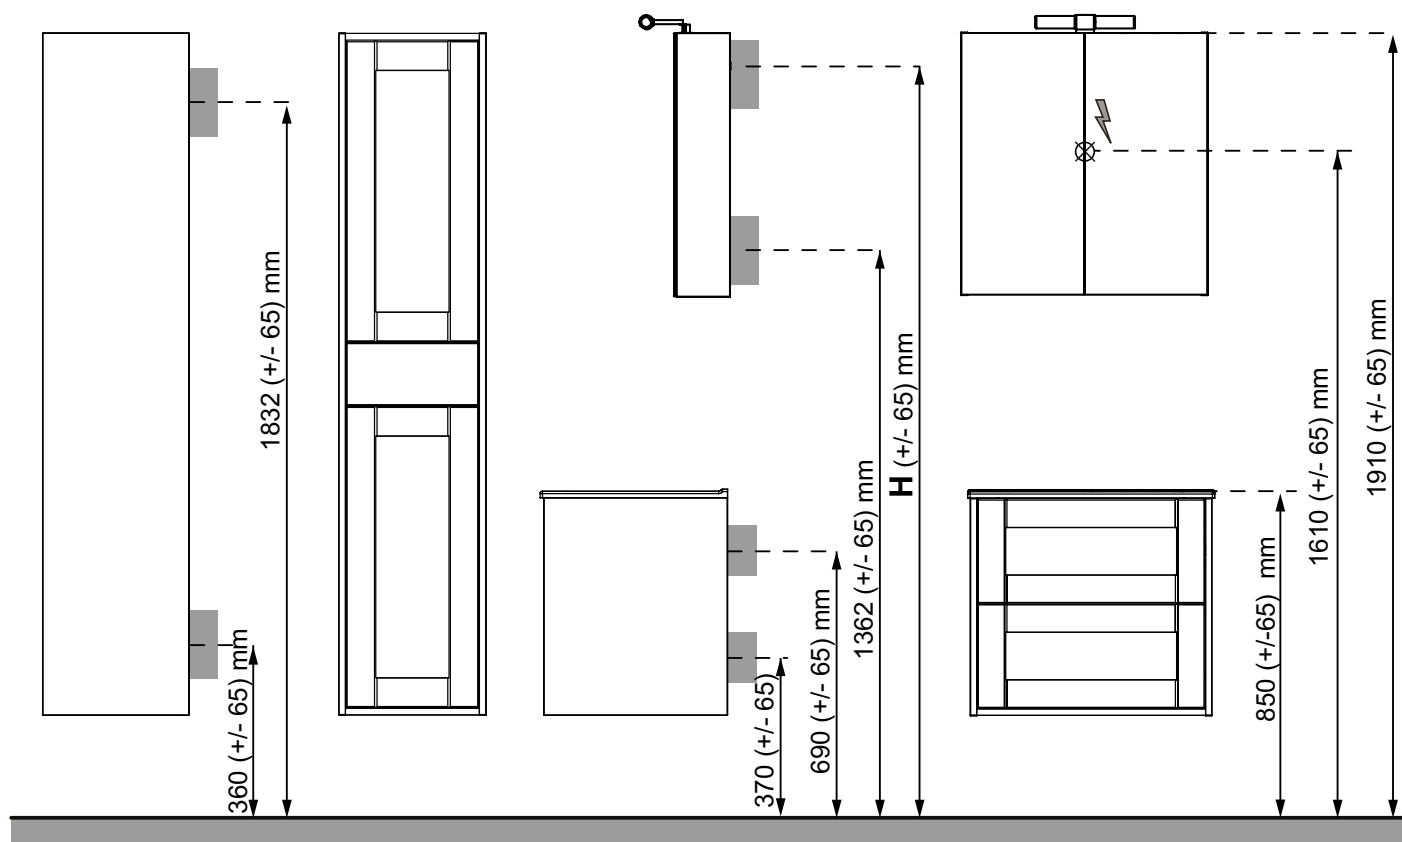

MONTERINGSMÅTT

Möbelpaket med Gabriella Underskåp och Ariella Tvättställ