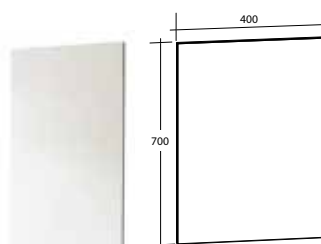

### Färgval

Vit högblank

Mörkgrå högblank

Ljusgrå matt

**ISABELLA 45 MÖBELPAKET**  
1 dörr, 1 hylla

B 452 X H 680 X D 337 MM

Vit högblank	8915535
Ljusgrå matt	8913481
Mörkgrå högblank	8915536

Bottenventil, vattenlås och blandare säljs separat. Vi rekommenderar vattenlås: art nr 8075625.