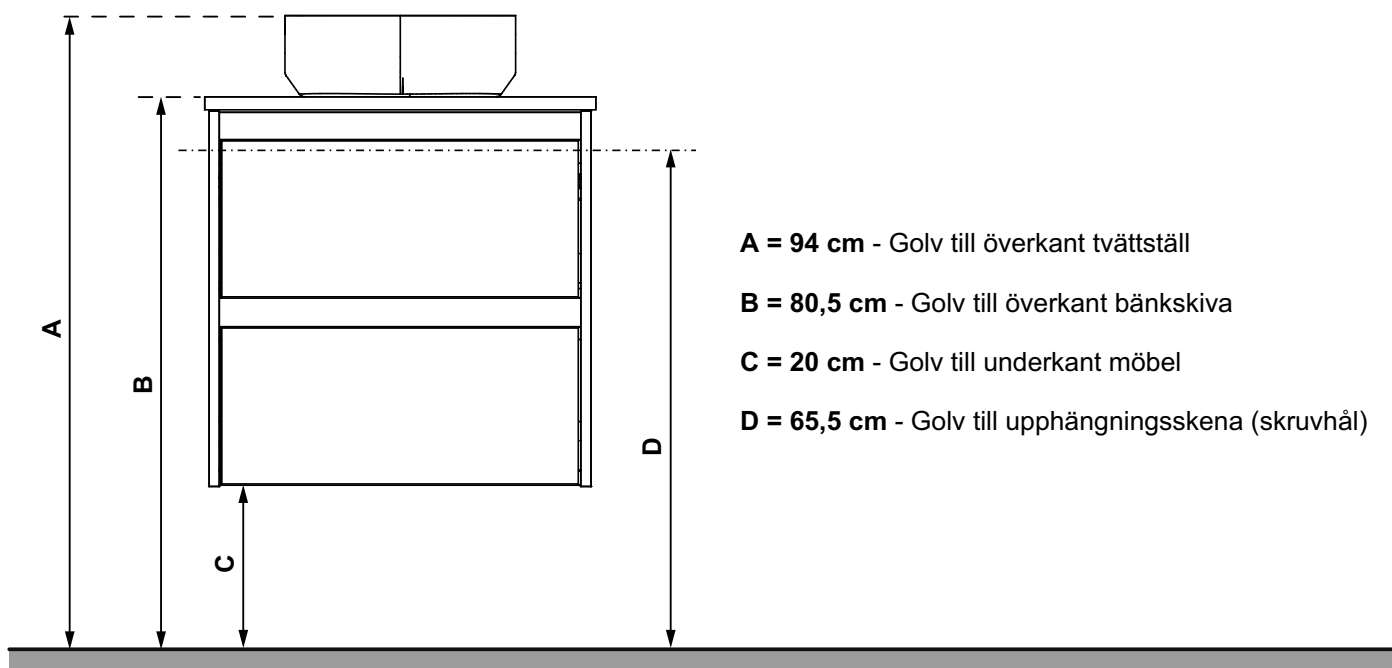

Möbelpaket med Luxor Underskåp, bänkskiva och ovanpåliggande tvättställ