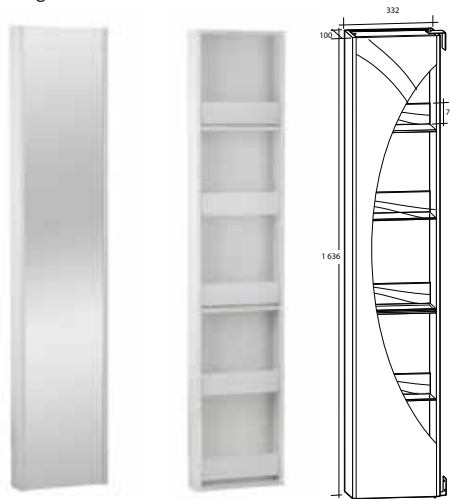

VÄRT ATT VETA OM ARIELLA SPEGELHÖGSKÅP

ARIELLA SPEGELHÖGSKÅP är ett svängbart högskåp med hel spegel på ena sidan och fem dolda fack på andra sidan. Spegelhögskåpet monteras på väggen och har vridbara väggfåsten. Denna serie kombineras med samtliga Alternā möbelsier. Levereras färdigmonterade.

ARIELLA SPEGELHÖGSKÅP
1 spegel, 5 fack

B 332 X H 1 636 X D 100 MM

Vit högblank	8939265
Vit matt	8939266
Ljusgrå matt	8939267
Sand	8939268
Svart matt	8939269