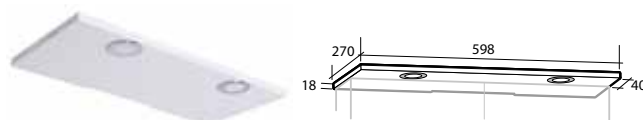

ARIELLA AQUA BELYSNINGSRAMP

2 LED-spotlights x 2 W, 230 V, IP44, Energiklass E

B 598 X H 18 X D 270 MM

Vit matt

8865029