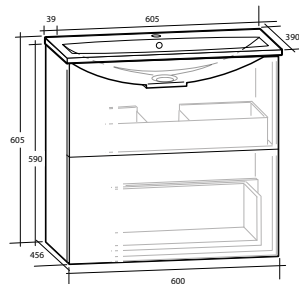

B 605 X H 605 X D 460 MM

**ISELLA 90 MÖBELPAKET**  
2 lådor

B 905 X H 605 X D 460 MM

Vit högblank	8913555	8913556
Vit matt	8914073	8914074
Ljusgrå matt	8913508	8913509
Sand	8913561	8913562

**MÖBELPAKET 50 KOMPACT, MED LÅDOR**