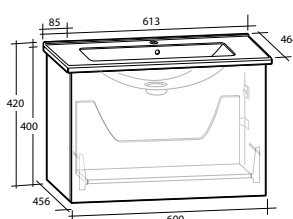

MÖBELPAKET 60