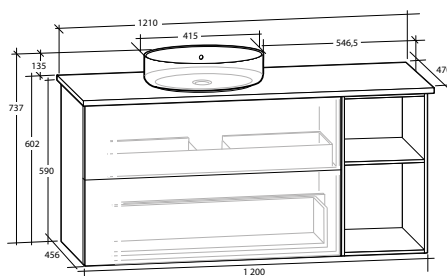

MÖBELPAKET 120, MED RUNT TVÄTTSTÄLL