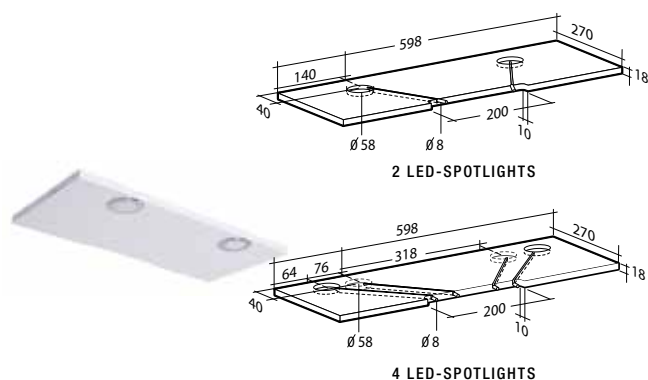

BASIC AQUA BELYSNINGSRAMP

2-4 LED spotlights x 2 W, 4 000 K, IP44

B 598 X H 18 X D 270 MM

2 LED

4 LED

Vit högblank

8934710

8934711