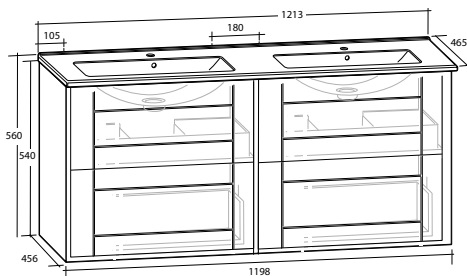

MÖBELPAKET 120, MED 4 LÅDOR OCH DUBBEL HO