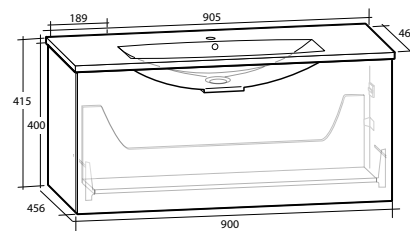

MÖBELPAKET 90