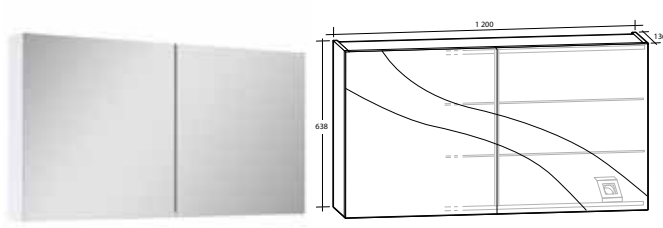

	Med eluttag	Utan eluttag
Vit högblank	8947674	8948363
Vit matt	8947772	
Ljusgrå matt	8948011	

**ARIELLA 90**

2 dörrar, 4 hyllor, med eluttag IP44

B 900 X H 638 X D 136 MM

Vit högblank	8947676
Vit matt	8947773
Ljusgrå matt	8948013