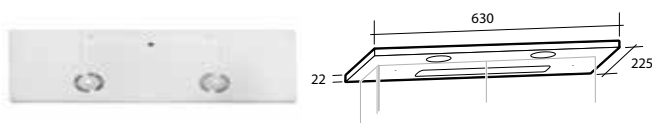

BASIC BELYSNINGSRAMP

2 LED-spotlights x 1,7 W, 4 000 K, 230 V / 12 V, IP44

B 630 X H 22 X D 225 MM

Vit

8901112