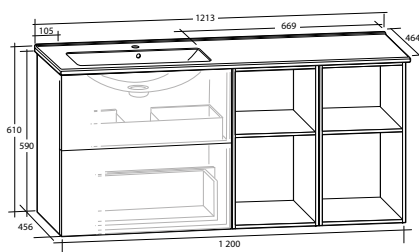

MÖBELPAKET 120, MED ENKEL HO TILL VÄNSTER