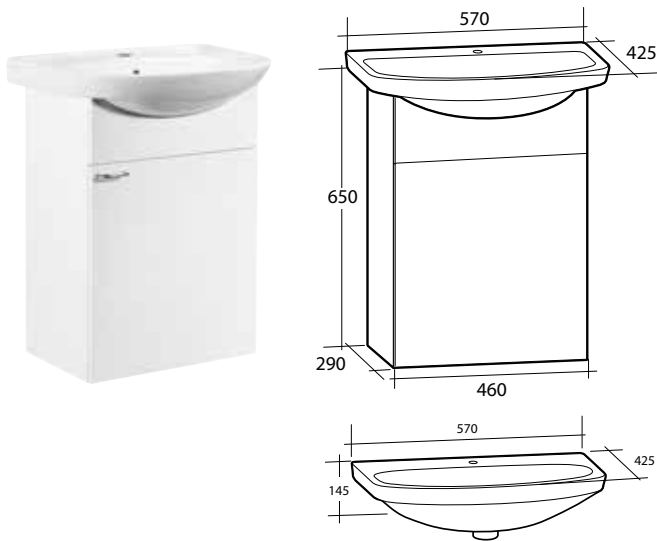

### BASIC MÖBELPAKET

1 vändbar dörr, 1 hylla

B 570 X H 710 X D 425 MM

Vit	8914064
-----	---------