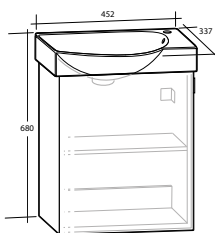

### Färgval

Vit högblank

Mörkgrå högblank

Ljusgrå matt

**ISABELLA 45 MÖBELPAKET**  
1 dörr, 1 hylla

B 452 X H 680 X D 337 MM

Vit högblank	8915535
Ljusgrå matt	8913481
Mörkgrå högblank	8915536

Bottenventil, vattenlås och blandare säljs separat. Vi rekommenderar vattenlås: art nr 8075625.