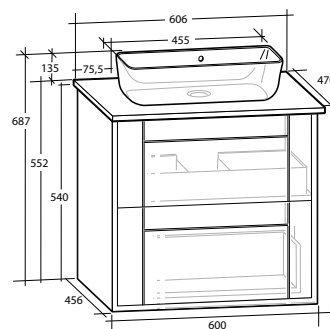

MÖBELPAKET 60, MED REKTANGULÄRT TVÄTTSTÄLL

Rekommenderad monteringshöjd från golv till ovansida tvättställ är 940 mm.