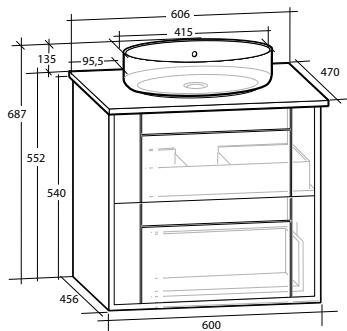

Möbelpaket med Gabriella Underskåp, bänkskiva i kvartskomposit och ovanpåliggande tvättställ i porslin

GABRIELLA 60 MÖBELPAKET

2 lådor, vit eller svart bänkskiva,
vitt matt runt tvättställ

B 606 X H 687 X D 470 MM

GABRIELLA 60 MÖBELPAKET

2 lådor, vit eller svart bänkskiva,
svart matt runt tvättställ

B 606 X H 687 X D 470 MM

	Vit bänkskiva	Svart bänkskiva	Vit bänkskiva	Svart bänkskiva
Vit matt	8914481	8914485	8914482	8914486
Ljusgrå matt	8914489	8914493	8914490	8914494
Svart matt	8912091	8912095	8912092	8912096

GABRIELLA 60 MÖBELPAKET

2 lådor, vit eller svart bänkskiva,
vitt matt rektangulärt tvättställ

B 606 X H 687 X D 470 MM

GABRIELLA 60 MÖBELPAKET

2 lådor, vit eller svart bänkskiva,
svart matt rektangulärt tvättställ

B 606 X H 687 X D 470 MM

	Vit bänkskiva	Svart bänkskiva	Vit bänkskiva	Svart bänkskiva
Vit matt	8914483	8914487	8914484	8914488
Ljusgrå matt	8914491	8914495	8914492	8914496
Svart matt	8912093	8912097	8912094	8912098

MÖBELPAKET 60, MED RUNT TVÄTTSTÄLL